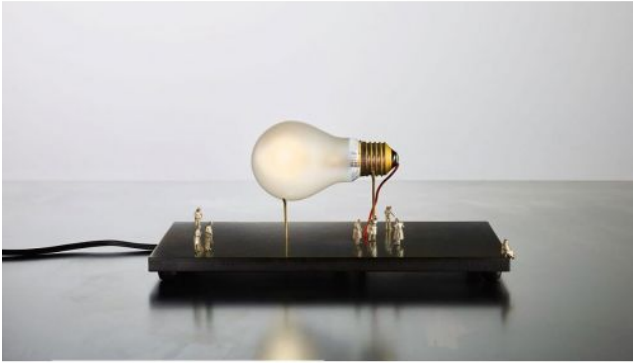

### Technische Informationen

<b>Land der Herstellung</b>	 Deutschland
<b>Hersteller</b>	Ingo Maurer
<b>Designer</b>	Ingo Maurer
<b>Entwurfjahr</b>	2014
<b>Schutzart</b>	IP20
<b>Lieferumfang</b>	LED
<b>Spannungseignung</b>	110 - 240 Volt
<b>Material</b>	Edelstahl
<b>Kabellänge</b>	300 cm
<b>Dimmbarkeit</b>	Schnurdimmer mit Schieberegler
<b>Sockel/Fassung</b>	E27
<b>Leistung in Watt</b>	5 W
<b>LED</b>	inklusive
<b>Ra</b>	>90
<b>Lichtstrom in lm</b>	380
<b>Farbtemperatur in Kelvin</b>	2.700 extra warmweiß
<b>Leuchtmittelwechsel:</b>	vor Ort selbst
<b>Maße</b>	H 12 cm   L 25 cm

### Beschreibung

Die Ingo Maurer I Ricchi Poveri Monument for a Bulb kombiniert ein LED Leuchtmittel in der Form einer Glühlampe mit acht, zierlichen Figürchen. Keins der Figürchen sieht aus wie das andere, vier gruppieren sich an der Fassung des Leuchtmittels, drei sind vor der Glühlampe befestigt. Eine Figur, eine füllige Frau, sitzt am Rand der Gruppe

Das für diese Tischleuchte benutzte Leuchtmittel ist ein Sonderleuchtmittel mit einer Leistung von 5 Watt, das speziell für Ingo Maurer hergestellt wird und nur für die I Ricchi Poveri Monument for a Bulb mit LED Leuchtmittel verwendet werden kann. Ein Dimmer mit Schieberegler ist auf der Zuleitung integriert. Beim Dimmen ändert sich durch die Dim to warm-Technologie die Lichtfarbe der Leuchte zu einem wärmeren Ton (von 2.700 Kelvin auf 2.000 Kelvin extra warmweiß).