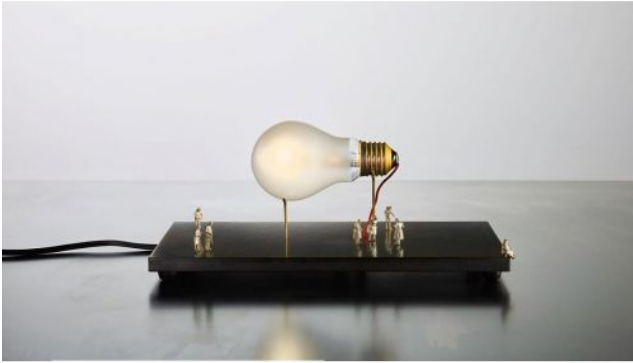

Ingo Maurer

I Ricchi Poveri Monument for a Bulb

Technische Informationen

Land der Herstellung	 Deutschland
Hersteller	Ingo Maurer
Designer	Ingo Maurer
Entwurfjahr	2014
Schutzart	IP20
Lieferumfang	LED
Spannungseignung	110 - 240 Volt
Material	Edelstahl
Kabellänge	300 cm
Dimmbarkeit	Schnurdimmer mit Schieberegler
Sockel/Fassung	E27
Leistung in Watt	5 W
LED	inklusive
Ra	>90
Lichtstrom in lm	380
Farbtemperatur in Kelvin	2.700 extra warmweiß
Leuchtmittelwechsel:	vor Ort selbst
Maße	H 12 cm L 25 cm

Beschreibung

Die Ingo Maurer I Ricchi Poveri Monument for a Bulb kombiniert ein LED Leuchtmittel in der Form einer Glühlampe mit acht, zierlichen Figürchen. Keins der Figürchen sieht aus wie das andere, vier gruppieren sich an der Fassung des Leuchtmittels, drei sind vor der Glühlampe befestigt. Eine Figur, eine füllige Frau, sitzt am Rand der Gruppe

Das für diese Tischleuchte benutzte Leuchtmittel ist ein Sonderleuchtmittel mit einer Leistung von 5 Watt, das speziell für Ingo Maurer hergestellt wird und nur für die I Ricchi Poveri Monument for a Bulb mit LED Leuchtmittel verwendet werden kann. Ein Dimmer mit Schieberegler ist auf der Zuleitung integriert. Beim Dimmen ändert sich durch die Dim to warm-Technologie die Lichtfarbe der Leuchte zu einem wärmeren Ton (von 2.700 Kelvin auf 2.000 Kelvin extra warmweiß).