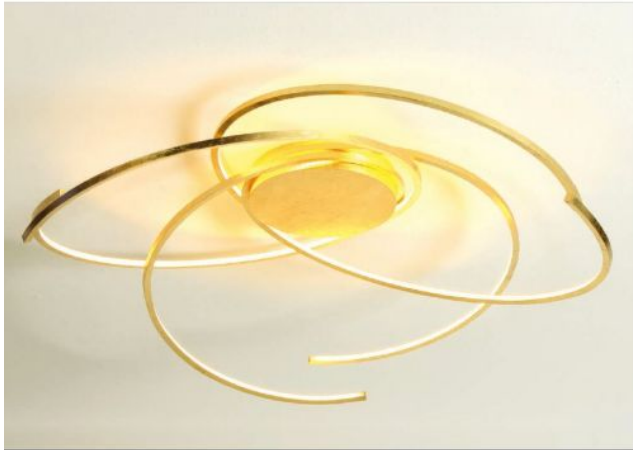

### Oberfläche

- Aluminium geschliffen
- Blattgold
- schwarz
- weiß

### Technische Informationen

<b>Land der Herstellung</b>	 Deutschland
<b>Hersteller</b>	Escale
<b>Designer</b>	Mosru Mohiuddin
<b>Entwurfjahr</b>	2013
<b>Schutzart</b>	IP20
<b>Lieferumfang</b>	LED
<b>Spannungseignung</b>	230 - 240 Volt
<b>Durchmesser in cm</b>	80
<b>Material</b>	Aluminium
<b>Dimmbarkeit</b>	mit Phasenabschnitt- und Phasenanschnittdimmer dimmbar
<b>Leistung in Watt</b>	30 W
<b>LED</b>	inklusive
<b>Ra</b>	90
<b>Farbtemperatur in Kelvin</b>	2.700 extra warmweiß
<b>Leuchtmittelwechsel:</b>	beim Hersteller / im Werk
<b>Gesamtlichtstrom in lm</b>	4.200
<b>Maße</b>	H 20 cm   Ø 80 cm

### Beschreibung

Die Escale Space 80 cm ist die mittelgroße Deckenleuchte dieser Kollektion. Sie verfügt über einen Durchmesser von 80 cm und eine Höhe von 20 cm. Eine LED mit einer Farbtemperatur von 2.700 Kelvin extra warmweiß dient zur Beleuchtung.

Die Space 80 cm verfügt über ein rundes Leuchtenelement, um das sich mehrere Streben spiralförmig winden. Diese Oberflächen werden angeboten: Blattgold, weiß, schwarz oder Aluminium geschliffen. Die Deckenleuchte ist bauseitig dimmbar mit einem Phasenabschnitt- und / oder Phasenanschnittdimmer. Als Zubehör gibt es ein Casambi Modul und ein ZigBee Modul. Mit dem Casambi Modul kann die Deckenleuchte über die Casambi App per Smartphone oder Tablet via Bluetooth reguliert werden. Das ZigBee Modul ermöglicht eine Bedienung der Leuchte über Sprachsteuerung.