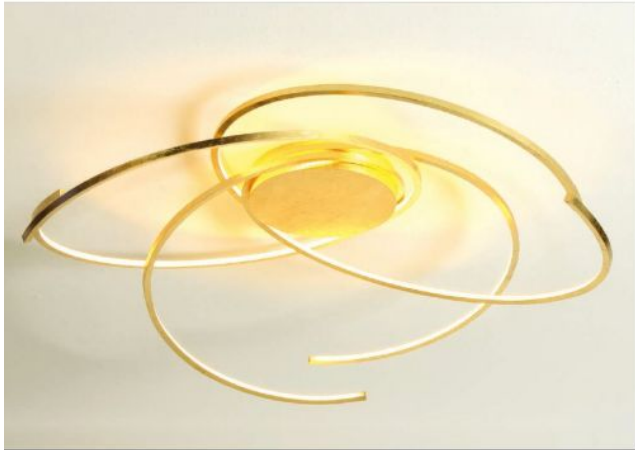

Escale

Space 80 cm

Oberfläche

- Aluminium geschliffen
- Blattgold
- schwarz
- weiß

Technische Informationen

Land der Herstellung	 Deutschland
Hersteller	Escale
Designer	Mosru Mohiuddin
Entwurfjahr	2013
Schutzart	IP20
Lieferumfang	LED
Spannungseignung	230 - 240 Volt
Durchmesser in cm	80
Material	Aluminium
Dimmbarkeit	mit Phasenabschnitt- und Phasenanschnittdimmer dimmbar
Leistung in Watt	30 W
LED	inklusive
Ra	90
Farbtemperatur in Kelvin	2.700 extra warmweiß
Leuchtmittelwechsel:	beim Hersteller / im Werk
Gesamtlichtstrom in lm	4.200
Maße	H 20 cm Ø 80 cm

Beschreibung

Die Escale Space 80 cm ist die mittelgroße Deckenleuchte dieser Kollektion. Sie verfügt über einen Durchmesser von 80 cm und eine Höhe von 20 cm. Eine LED mit einer Farbtemperatur von 2.700 Kelvin extra warmweiß dient zur Beleuchtung.

Die Space 80 cm verfügt über ein rundes Leuchtenelement, um das sich mehrere Streben spiralförmig winden. Diese Oberflächen werden angeboten: Blattgold, weiß, schwarz oder Aluminium geschliffen. Die Deckenleuchte ist bauseitig dimmbar mit einem Phasenabschnitt- und / oder Phasenanschnittdimmer. Als Zubehör gibt es ein Casambi Modul und ein ZigBee Modul. Mit dem Casambi Modul kann die Deckenleuchte über die Casambi App per Smartphone oder Tablet via Bluetooth reguliert werden. Das ZigBee Modul ermöglicht eine Bedienung der Leuchte über Sprachsteuerung.