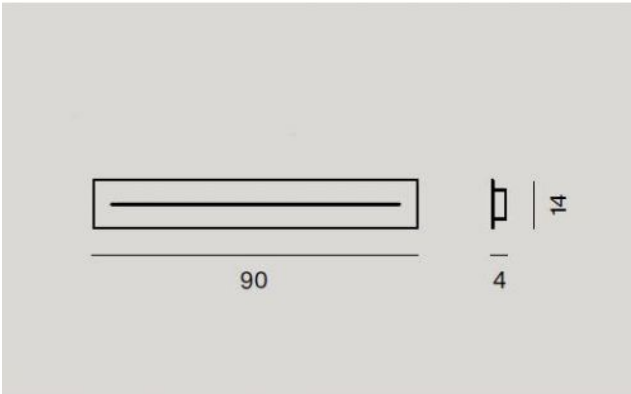

Foscarini

Länglicher Mehrfach-Baldachin 90 cm

Technische Informationen

Land der Herstellung	 Italien
Hersteller	Foscarini
Oberfläche	weiß
Material	Metall
Maße	H 4 cm B 14 cm L 90 cm

Beschreibung

Der Foscarini länglicher Mehrfach-Baldachin 90 cm ist ein länglicher Baldachin, an den sich mehrere Leuchten hängen lassen. Die Oberfläche des Baldachins ist weiß, er besteht aus lackiertem Metall. Der Baldachin hat eine Länge von 90 cm, eine Breite von 14 cm sowie eine Höhe von 4 cm. Dieser Baldachin ist geeignet für diese Leuchtenfamilien: Aplomb, Caiigo, Caboche, Chouchin, Gregg, Havana, Maki, New Buds, Plass, Rituals, Tartan, Tite und Tress.