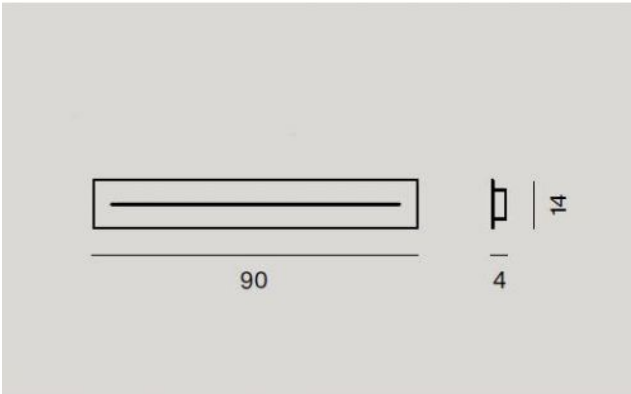

Foscarini

Länglicher Mehrfach-Baldachin 90 cm

Technische Informationen

Land der Herstellung	Italien
Hersteller	Foscarini
Oberfläche	weiß
Material	Metall
Maße	H 4 cm | B 14 cm | L 90 cm

Beschreibung

Der Foscarini länglicher Mehrfach-Baldachin 90 cm ist ein länglicher Baldachin, an den sich mehrere Leuchten hängen lassen. Die Oberfläche des Baldachins ist weiß, er besteht aus lackiertem Metall. Der Baldachin hat eine Länge von 90 cm, eine Breite von 14 cm sowie eine Höhe von 4 cm. Dieser Baldachin ist geeignet für diese Leuchtenfamilien: Aplomb, Caiigo, Caboche, Chouchin, Gregg, Havana, Maki, New Buds, Plass, Rituals, Tartan, Tite und Tress.