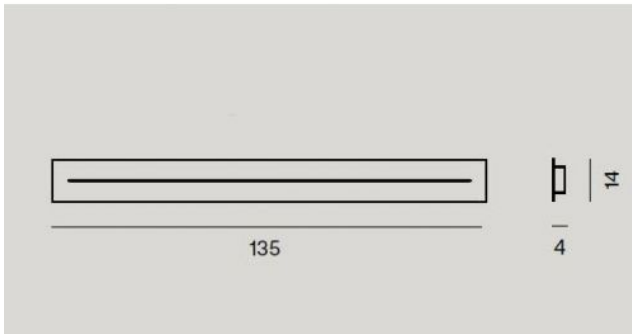

## Foscarini Länglicher Mehrfach-Baldachin 135 cm

### Technische Informationen

<b>Land der Herstellung</b>	 Italien
<b>Hersteller</b>	Foscarini
<b>Oberfläche</b>	weiß
<b>Material</b>	Metall
<b>Maße</b>	H 4 cm   B 14 cm   L 135 cm

### Beschreibung

Der Foscarini länglicher Mehrfach-Baldachin 135 cm ist ein länglicher Baldachin, an den sich mehrere Leuchten hängen lassen. Die Oberfläche des Baldachins ist weiß, er besteht aus lackiertem Metall. Der Baldachin hat eine Länge von 135 cm, eine Breite von 14 cm sowie eine Höhe von 4 cm. Dieser Baldachin ist geeignet für diese Leuchtenfamilien: Aplomb, Caboche, Caiigo, Chouchin, Gregg, Havana, Maki, New Buds, Plass, Rituals, Tartan, Tite und Tress.