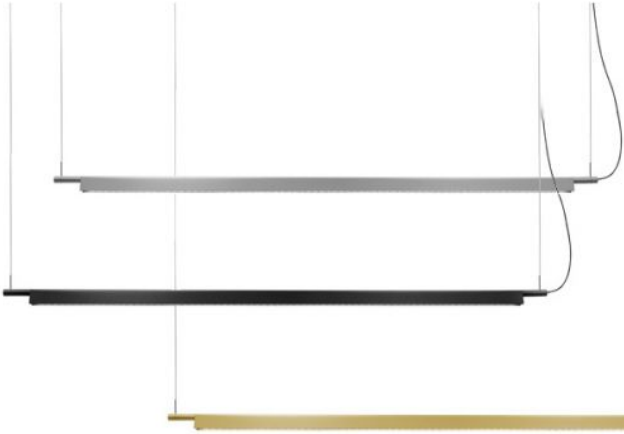

Luceplan

Compendium Pendelleuchte

Oberfläche

- Aluminium
- Messing
- schwarz

Farbtemperatur in Kelvin

- 2.700 extra warmweiß
- 3.000 warmweiß

Technische Informationen

Land der Herstellung	 Italien
Hersteller	Luceplan
Designer	Daniel Rybakken
Entwurfjahr	2014
Schutzart	IP20
Lieferumfang	LED
Spannungseignung	230 - 240 Volt
Material	Aluminium
Höheneinstellung	höhereinstellbar
Dimmbarkeit	bauseitig dimmbar mit einem Phasenabschrittdimmer
Leistung in Watt	37 W
LED	inklusive
Ra	90
Leuchtmittelwechsel:	vor Ort selbst
Lichtverteilung	direkt
Gesamthöhe	15 - 300 cm
Maße	H 5 cm B 3 cm L 157 cm

Beschreibung

Die Luceplan Compendium Pendelleuchte gibt direktes, blendfreies Licht nach unten ab. Diese Leuchte wird in den Oberflächen Aluminium, schwarz und Messing angeboten. Sie ist zudem mit einer Farbtemperatur von 2.700 Kelvin extra warmweiß oder 3.000 Kelvin warmweiß erhältlich. Die Pendelleuchte kann bauseitig mit einem Phasenabschrittdimmer gedimmt werden. Auf Anfrage ist sie auch als DALI bzw. Push dimmbare Version erhältlich. Daniel Rybakken entwickelte die Compendium Suspension 2014.