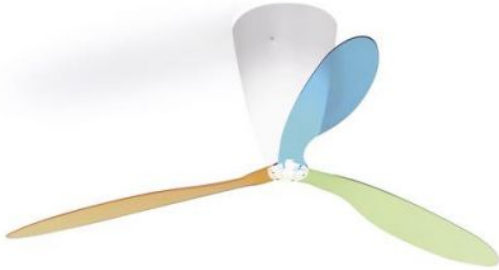

## Blow

### Oberfläche

- Farbmix (blau, grün, orange)
- transparent
- transparent mit Siebdruck

### Beschreibung

Der Luceplan Blow ist ein beleuchteter Deckenventilator. Der Deckenventilator kann über eine optional erhältliche Fernbedienung in Lichtintensität und Geschwindigkeit reguliert werden. Er ist zudem bauseitig regulierbar per Push-Dimmsystem, für das eine 5-adrige Netzzuleitung benötigt wird. Es gibt verschiedene Rotoren: in transparent, Farbmix (blau, orange und grün) oder in transparent mit Siebdruck. Ein Schalter zum Umkehren der Rotorenbewegung ist zudem in die Deckenlampe eingebaut. Das Design entwickelte Ferdi Giardini 1997.