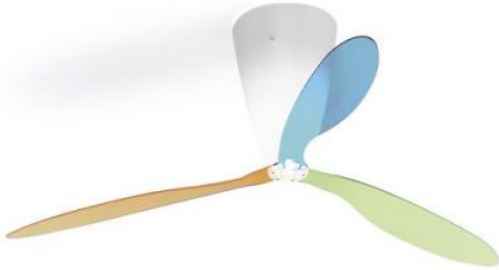

Luceplan

Blow

Oberfläche

- Farbmix (blau, grün, orange)
- transparent
- transparent mit Siebdruck

Technische Informationen

Land der Herstellung	 Italien
Hersteller	Luceplan
Designer	Ferdi Giardini
Entwurfjahr	1997
Schutzart	IP20
Lieferumfang	Leuchtmittel/Bulb
Spannungseignung	230 - 240 Volt
Durchmesser in cm	140
Material	Methacrylat, Polycarbonat
Dimmbarkeit	dimmbar per optional erhältlicher Fernbedienung
Sockel/Fassung	E27
Leistung (max. Watt)	105 Watt
Lichtverteilung	Raumlicht
Maße	H 40 cm Ø 140 cm

Beschreibung

Der Luceplan Blow ist ein beleuchteter Deckenventilator. Der Deckenventilator kann über eine optional erhältliche Fernbedienung in Lichtintensität und Geschwindigkeit reguliert werden. Er ist zudem bauseitig regulierbar per Push-Dimmsystem, für das eine 5-adrige Netzzuleitung benötigt wird. Es gibt verschiedene Rotoren: in transparent, Farbmix (blau, orange und grün) oder in transparent mit Siebdruck. Ein Schalter zum Umkehren der Rotorenbewegung ist zudem in die Deckenlampe eingebaut. Das Design entwickelte Ferdi Giardini 1997.