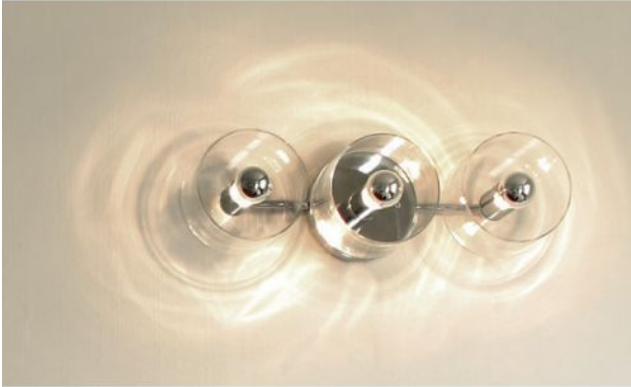

## Fiore 123

### Technische Informationen

<b>Land der Herstellung</b>	 Italien
<b>Hersteller</b>	Oluce
<b>Designer</b>	Laudani & Romanelli
<b>Entwurfjahr</b>	2007
<b>Schutzart</b>	IP20
<b>Lieferumfang</b>	Leuchtmittel/Bulb
<b>Spannungseignung</b>	110 - 240 Volt
<b>Tiefe in cm</b>	13
<b>Material</b>	Glas, Metall
<b>Oberfläche</b>	transparent
<b>Dimmbarkeit</b>	bauseitig dimmbar
<b>Sockel/Fassung</b>	E14
<b>Systemleistung</b>	3 x 40 Watt (max.)
<b>Maße</b>	H 14 cm   L 46 cm

### Beschreibung

Die Oluce Fiore 123 ist eine vielfältig einsetzbare Wand-/Deckenleuchte. Sie ist aus dem Jahr 2007 und wurde von Laudani & Romanelli entworfen. Die Leuchte ist aus transparentem, mundgeblasenem Glas. Diese Fiore besteht aus drei nebeneinander angeordneten Leuchtschirmen. Alle Leuchten aus der Fiore Serie sind blendfrei und können bauseitig gedimmt werden.