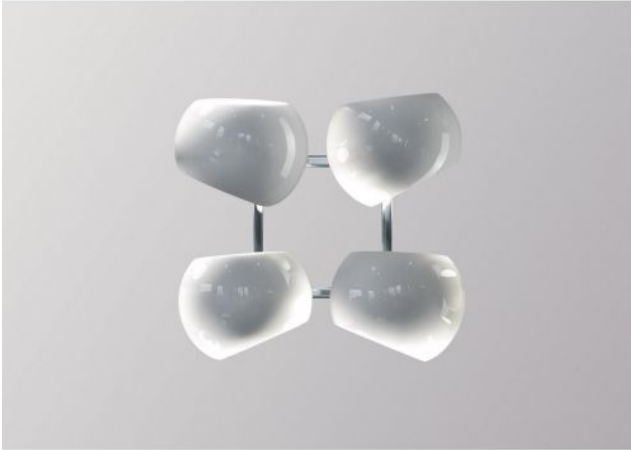

Licht im Raum

White Moons 2x2

Technische Informationen

Land der Herstellung	 Deutschland
Hersteller	Licht im Raum
Designer	Daniel Klages
Entwurfjahr	2016
Schutzart	IP20
Lieferumfang	LED 230 Volt
Spannungseignung	110 - 240 Volt
Tiefe in cm	21
Material	Edelstahl, Porzellan
Dimmbarkeit	bauseitig dimmbar
Sockel/Fassung	E14
LED	inklusive
Schirmdurchmesser	16 cm
Leuchtmittelwechsel:	vor Ort selbst
Systemleistung	4 x 4,5 Watt
Maße	B 35 cm L 35 cm

Beschreibung

Die Licht im Raum White Moons 2x2 Wandleuchte verfügt über vier Leuchtschirme, die unterschiedlich ausgerichtet werden können. Auf diese Weise können sie in verschiedene Richtungen Licht abgeben und erzeugen ein interessantes Lichtspiel aus Reflexionen. Die 2016 von Daniel Klages entworfene Lampenserie gewann schon mehrere Designpreise und umfasst auch andere Wand- und Pendelleuchten. Diese Leuchte wird mit einer Wandhalterung aus poliertem Edelstahl geliefert. Auf Anfrage ist die Leuchte auch mit einer Wandhalterung aus Messing erhältlich.