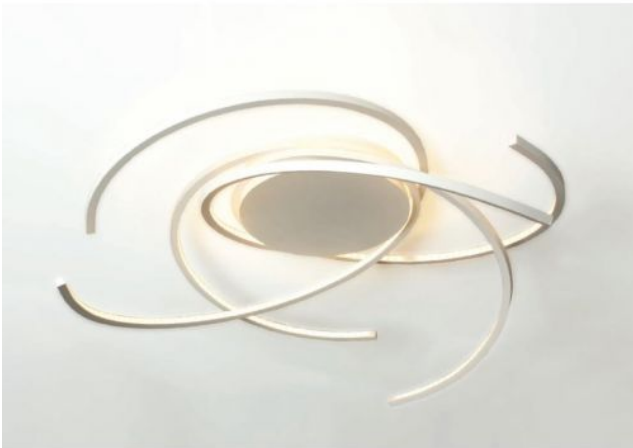

Escale

Space 100 cm

Oberfläche

- Aluminium
- schwarz
- gold
- weiß

Technische Informationen

Land der Herstellung	 Deutschland
Hersteller	Escale
Designer	Mosru Mohiuddin
Entwurfjahr	2013
Schutzart	IP20
Lieferumfang	LED
Spannungseignung	230 - 240 Volt
Durchmesser in cm	100
Material	Aluminium
Dimmbarkeit	mit Phasenabschnitt- und Phasenanschnittdimmer dimmbar
Leistung in Watt	36 W
LED	inklusive
Ra	90
Farbtemperatur in Kelvin	2.700 extra warmweiß
Leuchtmittelwechsel:	beim Hersteller / im Werk
Gesamtlichtstrom in lm	5.000
Maße	H 24 cm Ø 100 cm

Beschreibung

Die Escale Space 100 ist die größte Deckenleuchte aus dieser Serie. Sie verfügt über einen Durchmesser von 100 cm und eine Höhe von 24 cm. Als Leuchtmittel dient eine LED mit einer Farbtemperatur von 2.700 Kelvin extra warmweiß.

Es gibt die Space 100 Deckenleuchte in diesen Oberflächen: Aluminium (geschliffen), Blattgold, weiß oder schwarz. Entworfen wurde die Leuchte 2013 von Mosru Mohiuddin.

Diese Deckenleuchte ist bauseitig dimmbar mit einem Phasenabschnitt- und / oder Phasenanschnittdimmer. Als Zubehör werden ein Casambi Modul und ein ZigBee Modul angeboten. Mit dem Casambi Modul kann die Deckenleuchte über die Casambi App per Smartphone oder Tablet via Bluetooth reguliert werden. Das ZigBee Modul ermöglicht eine Bedienung der Leuchte über Sprachsteuerung.