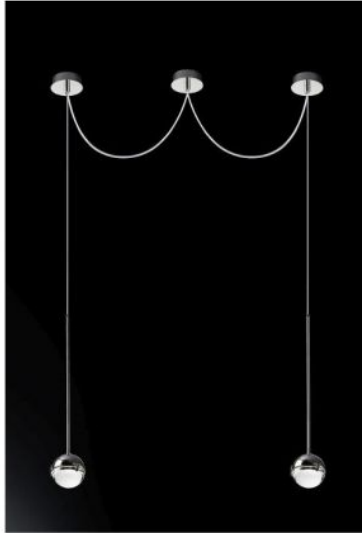

Cini & Nils

Convivio Pendelleuchte 2-flammig LED

Oberfläche

- Chrom
- schwarz

Technische Informationen

Land der Herstellung	 Italien
Hersteller	Cini & Nils
Designer	Luta Bettonica
Designer 2	Mario Melocchi
Entwurfjahr	2005
Schutzart	IP20
Lieferumfang	LED
Spannungseignung	230 - 240 Volt
Durchmesser in cm	11
Material	Aluminium, Glas, Messing, Stahl
Kabellänge	385 cm
Höheneinstellung	höheneinstellbar
Dimmbarkeit	bauseitig dimmbar mit einem Phasenabschrittdimmer
LED	inklusive
Ra	92
Farbtemperatur in Kelvin	2.800 warmweiß
Baldachin Maße	14 cm
Systemleistung	2 x 13 Watt
Gesamtlichtstrom in lm	2.600
Maße	H 65 cm Ø 11 cm

Beschreibung

Die Cini & Nils Convivio Pendelleuchte 2-flammig LED strahlt ihr Licht direkt nach unten ab, dabei wird das Licht durch transparente Glaslinsen gebündelt. Dadurch entsteht eine markante, deutliche Beleuchtung. Die 2-flammige Pendelleuchte verfügt über einen dezentralen Baldachin, dadurch kann die Leuchte unabhängig vom Stromanschluss montiert werden. Zusätzlich ist es auch möglich, bei der Installation einen beliebigen Abstand zwischen den beiden Pendeln zu wählen.

Die Convivio Pendelleuchte ist in den Oberflächen schwarz matt und Chrom erhältlich. Als Leuchtmittel sind zwei LEDs integriert, die bauseitig mit einem Phasenabschrittdimmer gedimmt werden können. Auf Anfrage wird die Pendelleuchte mit einem schon integrierten Casambi Modul geliefert. Mit einem Casambi Modul kann die Leuchte auch via Bluetooth mit der Casambi App über Smartphone / Tablet gedimmt werden. Die Kabellänge kann bei der Installation individuell eingestellt werden.