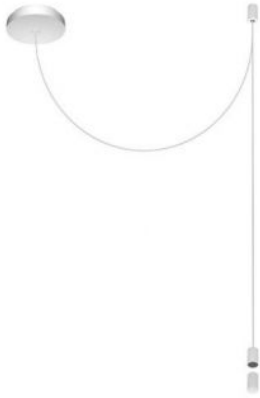

### Acqua Dezentralisierungskit für runden Baldachin

#### Oberfläche

- gold
- silber
- weiß

#### Technische Informationen

<b>Land der Herstellung</b>	 Italien
<b>Hersteller</b>	Cini & Nils
<b>Designer</b>	Luta Bettonica
<b>Material</b>	Stahl
<b>Höheneinstellung</b>	höheneinstellbar
<b>Gesamthöhe</b>	500 cm

#### Beschreibung

Das Cini & Nils Acqua Dezentralisierungskit für runden Baldachin ist ein Zubehör. Mit diesem kann die Acqua Leuchte mit rundem Baldachin auch unabhängig von einem Stromanschluss installiert werden. Eine Gesamthöhe der Leuchte von maximal 500 cm kann bei Bedarf eingestellt werden.