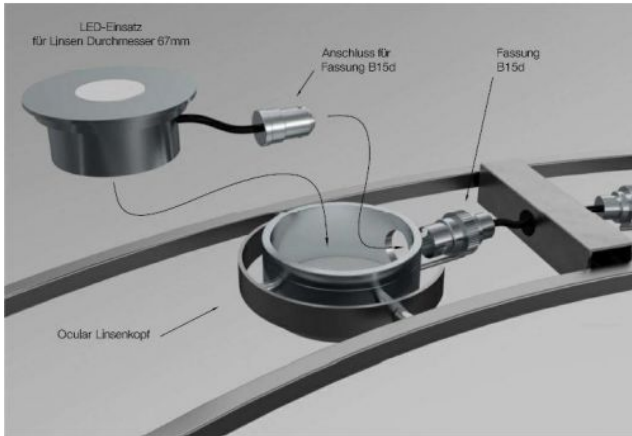

Licht im Raum

LED Umrüstung für Ocular

Linsendurchmesser

- 100 mm
- 67 mm

Technische Informationen

Land der Herstellung	 Deutschland
Hersteller	Licht im Raum
Designer	Licht im Raum
Schutzart	IP40
Lieferumfang	LED
Spannungseignung	230 - 240 Volt
Dimmbarkeit	bauseitig dimmbar mit einem Phasenabschrittdimmer
LED	inklusive
Lichtverteilung	direkt und indirekt

Beschreibung

Die LED-Umrüstung für Ocular Classic mit B15-Fassung ist ein LED-Einsatz. Dieser Einsatz ist für die Linsen-Durchmesser 67 mm und 100 mm erhältlich. Ein Anschluss für eine B15-Fassung ist integriert. Die LED-Einsätze haben ein Uplight und ein Downlight. Sie sind bauseitig dimmbar mit einem Phasenabschrittdimmer.