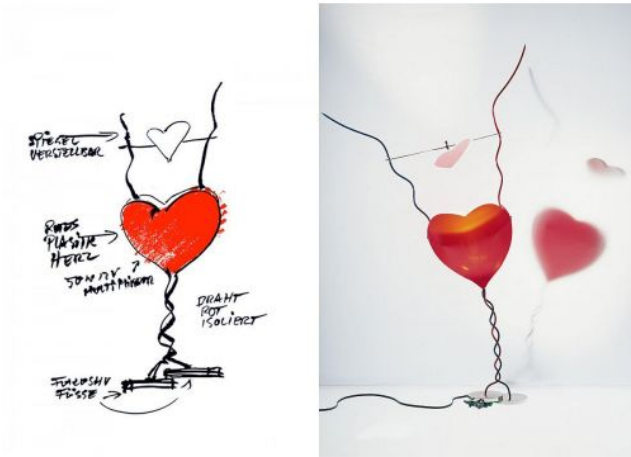

Ingo Maurer

One From The Heart

Technische Informationen

Land der Herstellung	 Deutschland
Hersteller	Ingo Maurer
Designer	Ingo Maurer
Entwurfjahr	1989
Schutzart	IP20
Lieferumfang	LED
Spannungseignung	110 - 240 Volt
Material	Glas, Metall
Kabellänge	300 cm
Dimmbarkeit	Schnurdimmer mit Schieberegler
Leistung in Watt	9 W
LED	inklusive
Ra	>90
Lichtstrom in lm	970
Farbtemperatur in Kelvin	2.700 extra warmweiß
Maße	H 95 cm B 40 cm

Beschreibung

Die Ingo Maurer One From The Heart Tischleuchte war ursprünglich als Hochzeitsgeschenk für einen Freund des Designers Ingo Maurer gedacht. Aber diese Tischleuchte ist nicht nur für Verliebte, sondern sie sorgt auch für stimmungsvolles Licht und ist ein echter Hingucker in jedem Raum. Im Herz der One From The Heart befindet sich ein Multi Mirror-Reflektor mit Schutzglas. Oberhalb des Herzens sitzt ein beweglicher und herzförmiger Glasspiegel, der die Lichtstrahlen lenkt und ein weiteres Herz an die Wand reflektiert. Zwei kleine Krokodile unterhalb des Fußes sorgen für die richtige Balance. Diese Leuchte hat einen Schnurdimmer mit Schieberegler und wird mit einer integrierten LED betrieben.