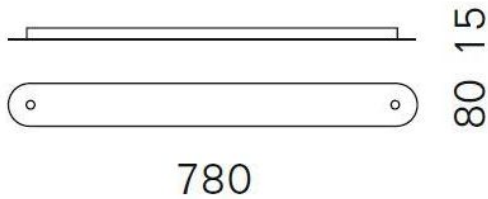

## Baldachinprofil 2

### Technische Informationen

<b>Land der Herstellung</b>	 Deutschland
<b>Hersteller</b>	Serien Lighting
<b>Designer</b>	Serien Lighting
<b>Material</b>	Aluminium
<b>Maße</b>	H 2 cm   B 8 cm   L 78 cm

### Beschreibung

Das Serien Lighting Baldachinprofil 2 dient dazu, zwei Pendelleuchten miteinander zu verbinden und an einem einzigen Stromanschluss zu montieren. Auf diese Weise können zwei Einzel-Pendelleuchten zusammen installiert werden. Nur ein einziger Stromanschluss ist erforderlich. Das Baldachinprofil 2 wird in den Oberflächen Aluminium gebürstet, Aluminium poliert, schwarz oder weiß lackiert angeboten. Es ist 78 cm lang und 8 cm breit. Seine Höhe beträgt 1,5 cm.