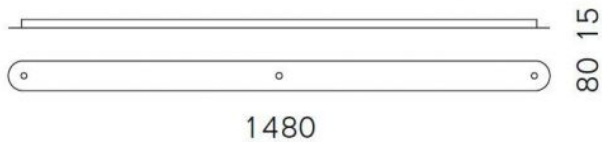

Serien Lighting

Baldachinprofil 3

Oberfläche

- Aluminium gebürstet
- Aluminium poliert
- schwarz
- weiß

Technische Informationen

| | |
|-----------------------------|---|
| Land der Herstellung |  Deutschland |
| Hersteller | Serien Lighting |
| Designer | Serien Lighting |
| Material | Aluminium |
| Maße | H 2 cm B 8 cm L 148 cm |

Beschreibung

Mit dem Serien Lighting Baldachinprofil 3 können drei Pendelleuchten miteinander verbunden und an einem einzigen Stromanschluss montiert werden. Dadurch ist es möglich, drei Einzel-Pendelleuchten gemeinsam zu installieren. Nur ein einziger Stromanschluss ist erforderlich. Das Baldachinprofil 3 wird in den Oberflächen Aluminium gebürstet, Aluminium poliert, schwarz oder weiß lackiert angeboten. Dieses Zubehör hat eine Länge von 148 cm und eine Breite von 8 cm. Die Höhe beträgt 1,5 cm.