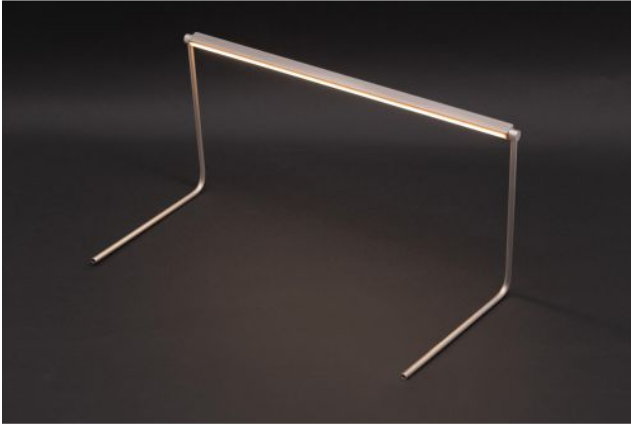

## Angulus 100 cm Typ 25

### Oberfläche

- Chrom
- gold matt
- Messing glänzend
- Messing matt
- Nickel glänzend
- Nickel matt
- schwarz
- brüniert
- gold glänzend

### Beschreibung

Diese Betec Angulus ist eine winkelförmige Leuchte, mit der sie gut zu vielen Bilderrahmen passt. Sie verfügt über einen Leuchtenkopf, der um die eigene Achse drehbar ist. Mit diesem Leuchtenkopf ist sie ideal zur Beleuchtung von Bildern, Speisekarten und Notenpulten geeignet. Als Leuchtmittel ist eine Duo LED integriert. Eine Duo LED besteht aus zwei LEDs in einem Gehäuse und verfügt daher über eine besonders hohe Lichtleistung. Eine Diffusor-Abdeckung sorgt für blendfreies, gleichmäßiges Licht. Die Angulus wird hier mit einer Länge von 100 cm und einer Ausladung von 25 cm (Bügeltyp 25) angeboten.

Die Betec Angulus 100 cm ist in den Oberflächen Messing glänzend, Messing matt, Chrom, Nickel glänzend, Nickel matt, brüniert, schwarz matt, gold glänzend und gold matt erhältlich. Mit dem mitgelieferten Befestigungsset kann die Leuchte leicht direkt an einem Bild oder an der Wand befestigt werden. Standardmäßig verfügt die Bilderleuchte über eine Farbtemperatur von 2.700 Kelvin extra warmweiß. Auf Anfrage wird sie auch mit 2.400 Kelvin extra warmweiß, 3.000 Kelvin warmweiß oder 3.100 Kelvin weiß angeboten. Die integrierte LED zeichnet sich durch eine sehr gute Farbwiedergabe mit einem hohen Farbwiedergabeindex von Ra >90 aus. Als Zubehör wird ein Touchdimmer angeboten, mit dem die Leuchte durch Berührung geschaltet und gedimmt werden kann. Zusätzlich gibt es die Leuchte in drei weiteren Längen und mit einer Ausladung von 15 cm oder 20 cm.