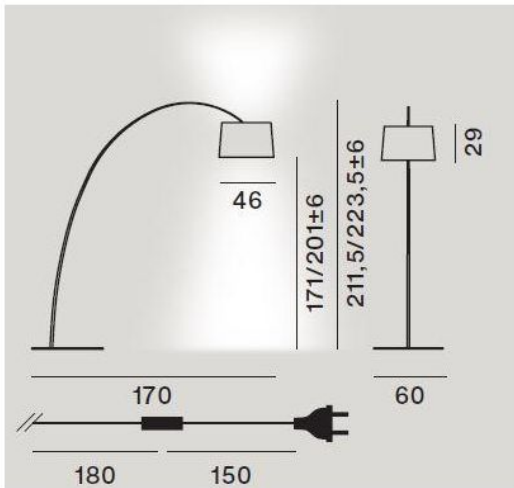

Foscarini

Leuchten-Ersatz-Stab zur Twiggy Terra Halogen

Oberfläche

- schwarz
- graphit
- greige grau-beige
- rot
- weiß

Technische Informationen

Land der Herstellung	 Italien
Hersteller	Foscarini
Designer	Marc Sadler
Material	Glasfaser
Kabellänge	330 cm
Kabelfarbe	transparent
Dimmbarkeit	Schnurdimmer
Sockel/Fassung	E27

Beschreibung

Der Leuchten-Ersatz-Stab zur Twiggy Terra Halogen wird inkl. der Zuleitung mit Dimmer (komplette Elektrik) und dem Schirmhalter mit Fassungen geliefert. Nicht enthalten im Lieferumfang sind der Leuchtenschirm, die Diffusorscheibe mit Befestigungsstab und der Fuß. Dieses Ersatzteil kann nur für die Twiggy Terra Halogen verwendet werden. Der Leuchten-Ersatz-Stab wird aus Glasfaser hergestellt. Passend zur Leuchte wird er in den Oberflächen weiß, karmesinrot, greige (eine Mischung aus grau und beige), graphit und schwarz angeboten.