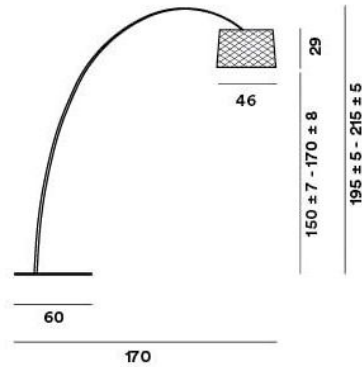

Foscarini

Leuchten-Ersatz-Stab zur Twiggy Terra Grid Outdoor

Oberfläche

- greige grau-beige
- rot

Technische Informationen

Land der Herstellung	Italien
Hersteller	Foscarini
Designer	Marc Sadler
Material	Glasfaser
Ausladung in cm	170
Kabellänge	400 cm
Kabelfarbe	schwarz
Maße	H 200 - 220 cm

Beschreibung

Der Leuchten-Ersatz-Stab zur Twiggy Terra Grid Outdoor wird inkl. der Zuleitung (komplette Elektrik) geliefert. Nicht enthalten im Lieferumfang sind der Leuchenschirm, die Diffusorscheibe mit Befestigungsstab und der Fuß. Dieses Ersatzteil kann nur für die Foscarini Twiggy Terra Grid Outdoor verwendet werden. Der Leuchten-Ersatz-Stab wird aus Glasfaser hergestellt. Dieses Foscarini Originalersatzteil wird in den Oberflächen grau (greige) und karminrot angeboten.