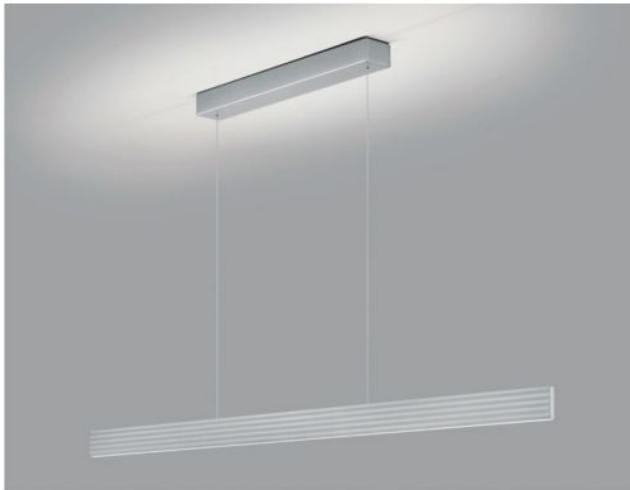

Knapstein

FARA-132

Oberfläche

- Nickel
- schwarz
- bronze

Technische Informationen

| | |
|---------------------------------|---|
| Land der Herstellung |  Deutschland |
| Hersteller | Knapstein |
| Designer | Knapstein |
| Entwurfjahr | 2022 |
| Schutzart | IP20 |
| Lieferumfang | LED |
| Spannungseignung | 230 - 240 Volt |
| Material | Metall |
| Höheneinstellung | höhenverstellbar |
| Dimmbarkeit | Gestensteuerung |
| Leistung in Watt | 62 W |
| LED | inklusive |
| Ra | >90 |
| Lichtstrom in lm | 7.440 |
| Farbtemperatur in Kelvin | 2.200 - 3.000 einstellbar |
| Baldachin Maße | Länge 60 cm, Höhe 6 cm |
| Leuchtmittelwechsel: | beim Hersteller / im Werk |
| Gesamthöhe | 73 - 180 cm |
| Maße | H 6,5 cm B 1,4 cm L 132 cm |

Beschreibung

Die Knapstein FARA-132 ist eine Pendelleuchte mit einer Länge von 132 cm. Die Gesamthöhe der Leuchte kann durch Anheben oder Ziehen der Leuchte jederzeit zwischen 73 cm und 180 cm verstellt werden. Die Leuchte kann auch schräg montiert werden. Die Pendelleuchte FARA-132 gibt ihr Licht gleichzeitig nach oben und unten ab. Per Gestensteuerung können das Uplight und das Downlight getrennt voneinander geschaltet und stufenlos gedimmt werden. Zudem lässt sich per Gestensteuerung die Lichtfarbe fürs Uplight und Downlight getrennt zu einem wärmeren Ton verstellen (von der Farbtemperatur 3.000 Kelvin warmweiß zu 2.200 Kelvin extra warmweiß). Alle Dimm- und Lichtfarbeneinstellungen werden per Memoryfunktion gespeichert und beim nächsten Einschalten automatisch erneut eingestellt.