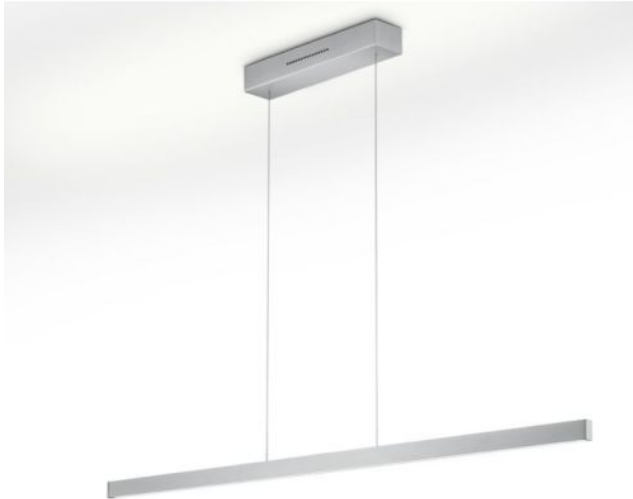

Knapstein

LINDA-72

Oberfläche

- Nickel
- bronze
- schwarz

Technische Informationen

Land der Herstellung	 Deutschland
Hersteller	Knapstein
Entwurfjahr	2023
Material	brass
Höheneinstellung	höhenverstellbar
Leistung in Watt	34 W
LED #	inklusive
Ra	>90
Lichtstrom in lm	4004
Farbtemperatur in Kelvin	2.200-3.000
Schutzart	IP20
Lieferumfang	LED
Spannungseignung	230 - 240 Volt
Dimmbarkeit	Gestensteuerung
Leuchtmittelwechsel:	beim Hersteller / im Werk
Gesamthöhe	73 - 180 cm
Maße	L 72 cm

Beschreibung

Die Knapstein LINDA-72 Pendelleuchte hat eine Länge von 72 cm. Durch Ziehen oder Anheben der Leuchte selbst kann die Leuchte in ihrer Gesamthöhe zwischen 73 cm und 180 cm verstellt werden. Auch eine schräge Aufhängung der Leuchte ist möglich. Die Pendelleuchte gibt ihr Licht gleichzeitig nach oben und unten ab. Per Gestensteuerung sind das Uplight und das Downlight getrennt voneinander schalt- und dimmbar. Die Lichtfarbe lässt sich fürs Uplight und Downlight getrennt zu einem wärmeren Ton verstellen (von der Farbtemperatur 3.000 Kelvin warmweiß zu 2.200 Kelvin extra warmweiß). Alle Dimm- und Lichtfarbeneinstellungen werden per Memoryfunktion gespeichert und beim nächsten Einschalten automatisch erneut eingestellt.

Der Sensorbereich für die Gestensteuerung befindet sich mittig an der Leuchte. Die Leuchte wird durch eine wischende Handbewegung im Sensorbereich ein- oder ausgeschaltet. Um die Lichtstärke zu verändern, wird die Hand länger im Sensorbereich gehalten. Durch erneutes längeres Halten der Hand im Sensorbereich kann anschließend die gewünschte Lichtfarbe eingestellt werden. Die LINDA-72 ist in unterschiedlichen Oberflächen erhältlich. Der Deckenbaldachin verfügt über eine Magnethalterung, somit sind keine Verschraubungen sichtbar.