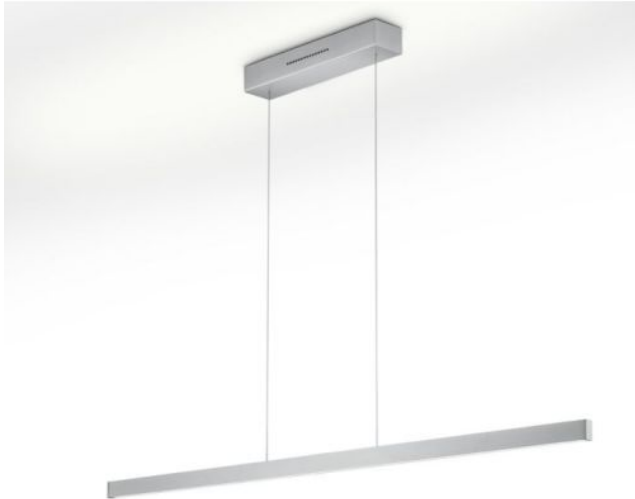

Knapstein

LINDA-72

Oberfläche

- Nickel
- bronze
- schwarz

Technische Informationen

Land der Herstellung	 Deutschland
Hersteller	Knapstein
Entwurfjahr	2023
Material	brass
Höheneinstellung	höhenverstellbar
Leistung in Watt	34 W
LED #	inklusive
Ra	>90
Lichtstrom in lm	4004
Farbtemperatur in Kelvin	2.200-3.000
Schutzart	IP20
Lieferumfang	LED
Spannungseignung	230 - 240 Volt
Dimmbarkeit	Gestensteuerung
Gesamthöhe	73 - 180 cm
Maße	L 72 cm

Beschreibung

Die Knapstein LINDA-72 Pendelleuchte hat eine Länge von 72 cm. Durch Ziehen oder Anheben der Leuchte selbst kann die Leuchte in ihrer Gesamthöhe zwischen 73 cm und 180 cm verstellt werden. Auch eine schräge Aufhängung der Leuchte ist möglich. Die Pendelleuchte gibt ihr Licht gleichzeitig nach oben und unten ab. Per Gestensteuerung sind das Uplight und das Downlight getrennt voneinander schalt- und dimmbar. Die Lichtfarbe lässt sich fürs Uplight und Downlight getrennt zu einem wärmeren Ton verstellen (von der Farbtemperatur 3.000 Kelvin warmweiß zu 2.200 Kelvin extra warmweiß). Alle Dimm- und Lichtfarbeneinstellungen werden per Memoryfunktion gespeichert und beim nächsten Einschalten automatisch erneut eingestellt.

Der Sensorbereich für die Gestensteuerung befindet sich mittig an der Leuchte. Die Leuchte wird durch eine wischende Handbewegung im Sensorbereich ein- oder ausgeschaltet. Um die Lichtstärke zu verändern, wird die Hand länger im Sensorbereich gehalten. Durch erneutes längeres Halten der Hand im Sensorbereich kann anschließend die gewünschte Lichtfarbe eingestellt werden. Die LINDA-72 ist in unterschiedlichen Oberflächen erhältlich. Der Deckenbaldachin verfügt über eine Magnethalterung, somit sind keine Verschraubungen sichtbar.