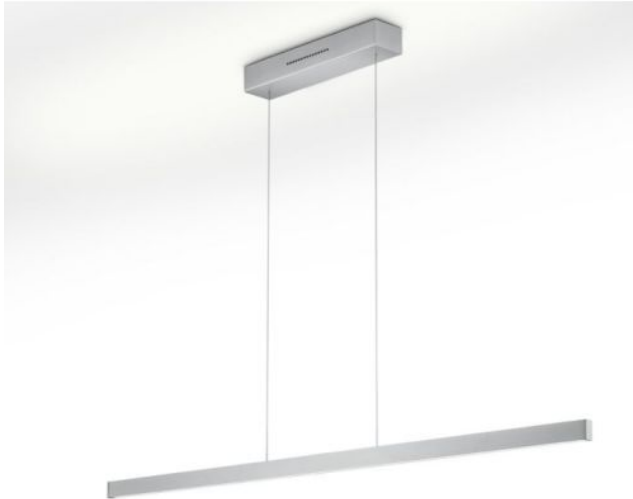

Knapstein

LINDA-72

Oberfläche

- Nickel
- bronze
- schwarz

Technische Informationen

Land der Herstellung	 Deutschland
Hersteller	Knapstein
Entwurfjahr	2023
Material	brass
Höheneinstellung	höhenverstellbar
Leistung in Watt	34 W
LED #	inklusive
Ra	>90
Lichtstrom in lm	4004
Farbtemperatur in Kelvin	2.200-3.000
Schutzart	IP20
Lieferumfang	LED
Spannungseignung	230 - 240 Volt
Dimmbarkeit	Gestensteuerung
Gesamthöhe	73 - 180 cm
Maße	L 72 cm

Beschreibung

Die Knapstein LINDA-72 Pendelleuchte hat eine Länge von 72 cm. Durch Ziehen oder Anheben der Leuchte selbst kann die Leuchte in ihrer Gesamthöhe zwischen 73 cm und 180 cm verstellt werden. Auch eine schräge Aufhängung der Leuchte ist möglich. Die Pendelleuchte gibt ihr Licht gleichzeitig nach oben und unten ab. Per Gestensteuerung sind das Uplight und das Downlight getrennt voneinander schalt- und dimmbar. Die Lichtfarbe lässt sich fürs Uplight und Downlight getrennt zu einem wärmeren Ton verstellen (von der Farbtemperatur 3.000 Kelvin warmweiß zu 2.200 Kelvin extra warmweiß). Alle Dimm- und Lichtfarbeneinstellungen werden per Memoryfunktion gespeichert und beim nächsten Einschalten automatisch erneut eingestellt.

Der Sensorbereich für die Gestensteuerung befindet sich mittig an der Leuchte. Die Leuchte wird durch eine wischende Handbewegung im Sensorbereich ein- oder ausgeschaltet. Um die Lichtstärke zu verändern, wird die Hand länger im Sensorbereich gehalten. Durch erneutes längeres Halten der Hand im Sensorbereich kann anschließend die gewünschte Lichtfarbe eingestellt werden. Die LINDA-72 ist in unterschiedlichen Oberflächen erhältlich. Der Deckenbaldachin verfügt über eine Magnethalterung, somit sind keine Verschraubungen sichtbar.