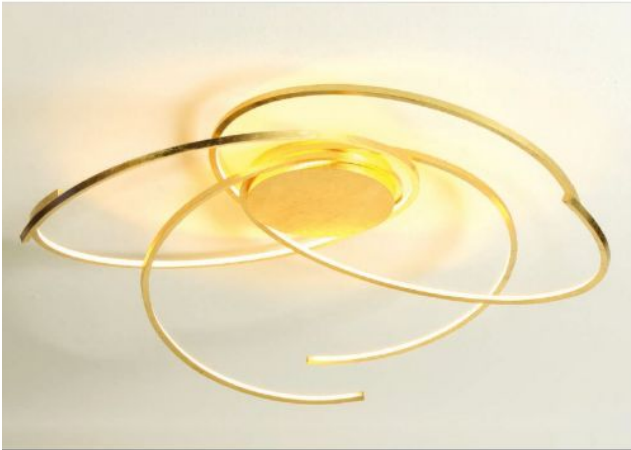

### Oberfläche

- aluminio pulido
- Pan de oro
- negro
- blanco

### Technical details

<b>País de la Fabricación</b>	 Alemania
<b>fabricante</b>	Escale
<b>diseñador</b>	Mosru Mohiuddin
<b>año</b>	2013
<b>protección</b>	IP20
<b>Volumen de suministro</b>	LED
<b>entrada de tensión</b>	230 - 240 Volt
<b>Diámetro en cm</b>	80
<b>material</b>	aluminio
<b>Atenuación</b>	dimnable con control de fase inversa y con reguladores de control de fase
<b>Potencia en vatios</b>	30 W
<b>LED</b>	incluyendo
<b>Indice de reproduccion cromatica</b>	90
<b>Temperatura de color en grados Kelvin</b>	2.700 extra blanco cálido
<b>reemplazo de la bombilla:</b>	en el fabricante / en la fabrica
<b>Flujo total luminoso en lm</b>	4.200
<b>Dimensions</b>	H 20 cm   Ø 80 cm

### Descripción

The Escale Space 80 cm is the medium-sized ceiling light of this collection. The lamp has a diameter of 80 cm and a height of 20 cm. An LED with a colour temperature of 2,700 Kelvin extra warm white is used for lighting.

The Space 80 cm is a round lamp around which several struts spiral. These surfaces are offered: gold leaf, white, black or smoothed aluminum. Mosru Mohiuddin designed the lamp in the year 2013.

The ceiling lamp is dimmable on site with a trailing edge and / or leading edge phase dimmer. A Casambi module and a ZigBee module are on offer as accessories. With the Casambi module, the ceiling light can be regulated using the Casambi App by Smartphone or Tablet via Bluetooth. The ZigBee module enables the light to be operated via voice control.