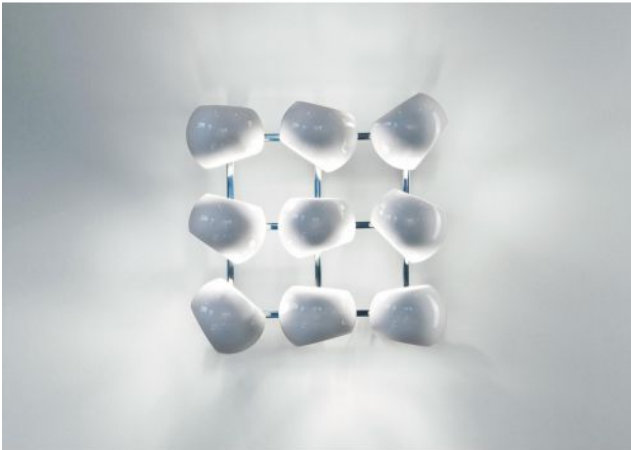

## White Moons 3x3

### Technical details

<b>País de la Fabricación</b>	 Alemania
<b>fabricante</b>	Licht im Raum
<b>diseñador</b>	Daniel Klages
<b>año</b>	2016
<b>protección</b>	IP20
<b>Volumen de suministro</b>	LED 230 Volt
<b>entrada de tensión</b>	110 - 240 Volt
<b>Profundidad en cm</b>	21
<b>material</b>	acero Inoxidable, porcelana
<b>Atenuación</b>	Regulable en el sitio
<b>base/porta lámparas</b>	E14
<b>LED</b>	incluyendo
<b>Diamètre de l'ombre</b>	16 cm
<b>reemplazo de la bombilla:</b>	en el sitio mismo
<b>El rendimiento del sistema</b>	9 x 4,5 Watt
<b>Dimensiones</b>	B 54 cm   L 54 cm

### Descripción

The Licht im Raum White Moons 3x3 wall light is equipped with a total of nine lamp shades, which emit light in different directions. This creates a special game of light reflections. Daniel Klages created the lighting series in 2016. But the White Moon 3x3 won the Awards "Innovation Prize for Architecture and Engineering 2016" and the "Muuuz International Award (MIAW 2016)" and was nominated for the "German Design Award 2017" and the "Manufaktur product of the year 2016". In addition to this version, the wall lamp is offered in other sizes. This lamp is supplied with a polished stainless steel wall bracket. On request, the lamp is also available with a brass wall bracket.