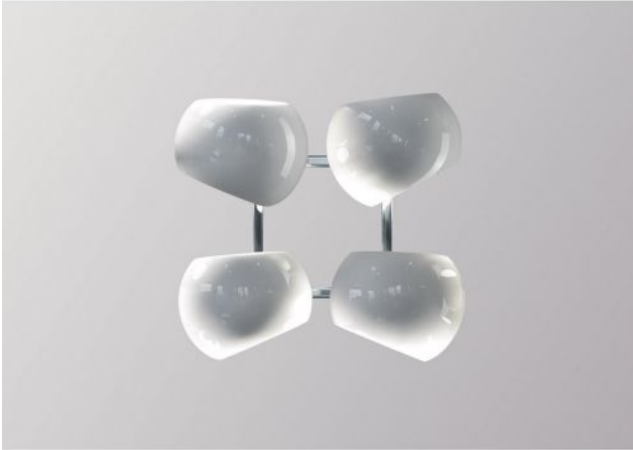

Licht im Raum

White Moons 2x2

Technical details

País de la Fabricación	 Alemania
fabricante	Licht im Raum
diseñador	Daniel Klages
año	2016
protección	IP20
Volumen de suministro	LED 230 Volt
entrada de tensión	110 - 240 Volt
Profundidad en cm	21
material	acero Inoxidable, porcelana
Atenuación	Regulable en el sitio
base/porta lámparas	E14
LED	incluyendo
Diamètre de l'ombre	16 cm
reemplazo de la bombilla:	en el sitio mismo
El rendimiento del sistema	4 x 4,5 Watt
Dimensiones	B 35 cm L 35 cm

Descripción

The Licht im Raum White Moons 2x2 wall lamp has four shades which can be oriented differently. In this way they can emit light in different directions and create an interesting game of light reflections. The lamp series already won several design awards and also includes other wall and pendant lamps. It was designed 2016 by Daniel Klages. This lamp is supplied with a polished stainless steel wall bracket. On request, the lamp is also available with a brass wall bracket.