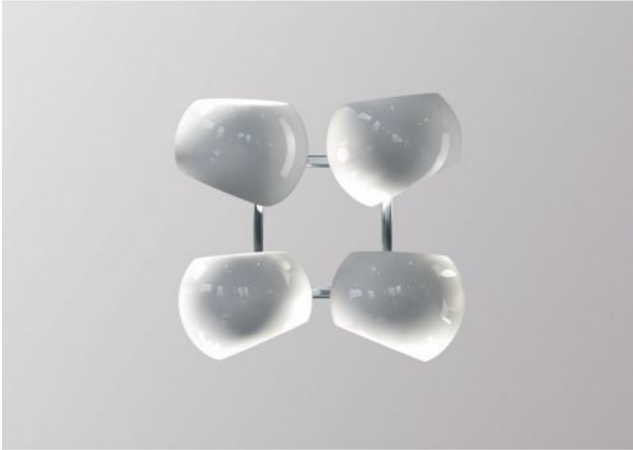

## White Moons 2x2

### Technical details

<b>País de la Fabricación</b>	 Alemania
<b>fabricante</b>	Licht im Raum
<b>diseñador</b>	Daniel Klages
<b>año</b>	2016
<b>protección</b>	IP20
<b>Volumen de suministro</b>	LED 230 Volt
<b>entrada de tensión</b>	110 - 240 Volt
<b>Profundidad en cm</b>	21
<b>material</b>	acero Inoxidable, porcelana
<b>Atenuación</b>	Regulable en el sitio
<b>base/porta lámparas</b>	E14
<b>LED</b>	incluyendo
<b>Diamètre de l'ombre</b>	16 cm
<b>reemplazo de la bombilla:</b>	en el sitio mismo
<b>El rendimiento del sistema</b>	4 x 4,5 Watt
<b>Dimensions</b>	B 35 cm   L 35 cm

### Descripción

The Licht im Raum White Moons 2x2 wall lamp has four shades which can be oriented differently. In this way they can emit light in different directions and create an interesting game of light reflections. The lamp series already won several design awards and also includes other wall and pendant lamps. It was designed 2016 by Daniel Klages. This lamp is supplied with a polished stainless steel wall bracket. On request, the lamp is also available with a brass wall bracket.