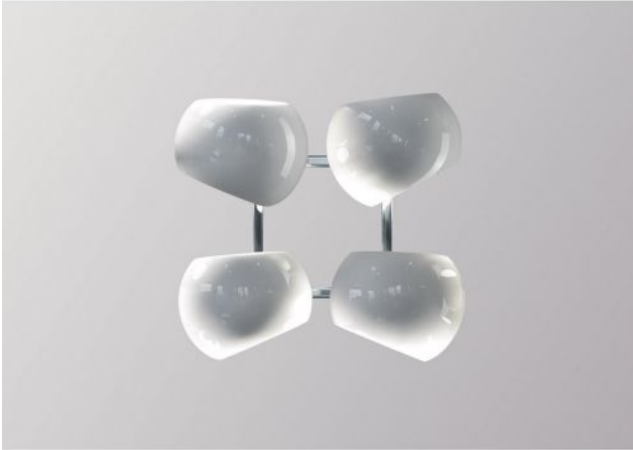

## White Moons 2x2

### Technical details

<b>País de la Fabricación</b>	 Alemania
<b>fabricante</b>	Licht im Raum
<b>diseñador</b>	Daniel Klages
<b>año</b>	2016
<b>protección</b>	IP20
<b>Volumen de suministro</b>	LED 230 Volt
<b>entrada de tensión</b>	110 - 240 Volt
<b>Profundidad en cm</b>	21
<b>material</b>	acero Inoxidable, porcelana
<b>Atenuación</b>	Regulable en el sitio
<b>base/portaámparas</b>	E14
<b>LED</b>	incluyendo
<b>Diamètre de l'ombre</b>	16 cm
<b>reemplazo de la bombilla:</b>	en el sitio mismo
<b>El rendimiento del sistema</b>	4 x 4,5 Watt
<b>Dimensiones</b>	B 35 cm   L 35 cm

### Descripción

The Licht im Raum White Moons 2x2 wall lamp has four shades which can be oriented differently. In this way they can emit light in different directions and create an interesting game of light reflections. The lamp series already won several design awards and also includes other wall and pendant lamps. It was designed 2016 by Daniel Klages. This lamp is supplied with a polished stainless steel wall bracket. On request, the lamp is also available with a brass wall bracket.