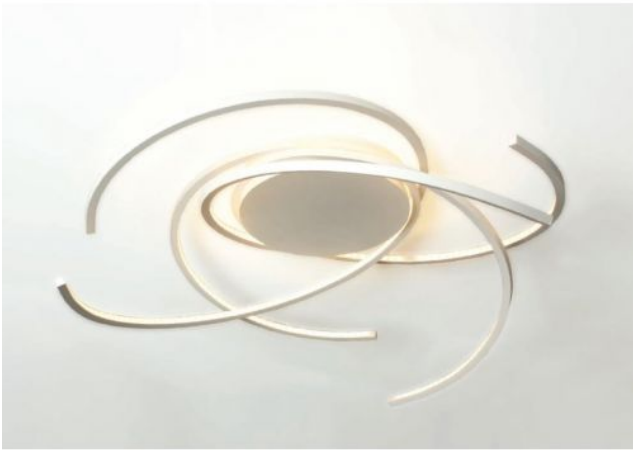

Escale

Space 100 cm

Oberfläche

- aluminio
- negro
- oro
- blanco

Technical details

País de la Fabricación	 Alemania
fabricante	Escale
diseñador	Mosru Mohiuddin
año	2013
protección	IP20
Volumen de suministro	LED
entrada de tensión	230 - 240 Volt
Diámetro en cm	100
material	aluminio
Atenuación	dimmable con control de fase inversa y con reguladores de control de fase
Potencia en vatios	36 W
LED	incluyendo
Índice de reproducción cromática	90
Temperatura de color en grados Kelvin	2.700 extra blanco cálido
reemplazo de la bombilla:	en el fabricante / en la fabrica
Flujo total luminoso en lm	5.000
Dimensions	H 24 cm Ø 100 cm

Descripción

The Escale Space 100 is the largest ceiling light in this series. It has a diameter of 100 cm at a height of 24 cm. An LED with a colour temperature of 2700 Kelvin extra warm white serves as a light source.

The Space 100 ceiling light is offered in the surfaces aluminum smoothed, gold leaf, white and black. The lamp was designed by Mosru Mohiuddin in 2013.

This ceiling lamp can be dimmed on site with a trailing edge and / or leading edge phase dimmer. A Casambi module and a ZigBee module are offered as accessories. With the Casambi module, the ceiling light can be regulated with the Casambi App by smartphone or tablet via Bluetooth. The ZigBee module enables control of the light via voice control.