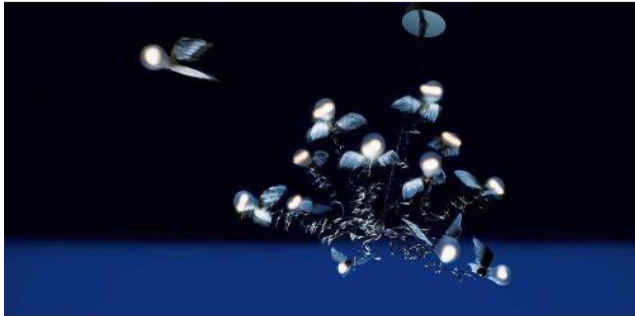

Ingo Maurer

Birdie LED

Kabelfarbe

- transparente
- rojo

Voltage

- 230 - 240
- 110 - 125

Technical details

País de la Fabricación	 Alemania
fabricante	Ingo Maurer
diseñador	Ingo Maurer
año	2017
protección	IP20
Volumen de suministro	LED
entrada de tensión	110 - 240 Volt
material	Alas de plumas de ganso, metal
Atenuación	Regulable en el sitio con control de fase inversa
base/portaámparas	E27
LED	incluyendo
Indice de reproduccion cromatica	>90
Temperatura de color en grados Kelvin	2.700 extra blanco cálido
reemplazo de la bombilla:	en el sitio mismo
El rendimiento del sistema	12 x 1,5 Watt
Flujo total luminoso en lm	1.560
Dimensions	H 100 cm

Descripción

The Ingo Maurer Birdie LED pendant light has twelve bendable and extendable light arms that can be adjusted flexibly. Each arm has an integrated LED light source in classic incandescent shape. Each LED has a power of 1.5 watts at a colour temperature of 2,700 Kelvin extra warm white. Goose feathers are attached to the lampholders, which gives the lamp an extraordinary appearance. The pendant light is offered with one red or transparent cable. The canopy has an integrated transformer.