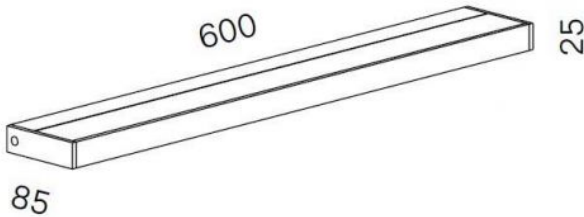

Serien Lighting

SML2 Wall 600 Silver

Leuchtmittelabdeckung

- satinée / de ráster
- satinado / satinado

Farbtemperatur in Kelvin

- Tunable White
- 2.700 extra blanco cálido
- 3.000 blanco cálido

Voltage

- 230 - 240
- 110 - 125

Technical details

País de la Fabricación	 Alemania
fabricante	Serien Lighting
diseñador	Jean Marc da Costa
protección	IP20
Volumen de suministro	LED
entrada de tensión	110 - 240 Volt
Profundidad en cm	9
material	aluminio, policarbonato
Atenuación	Regulable en el sitio
Potencia en vatios	20 W
LED	incluyendo
Indice de reproduccion cromatica	>90
reemplazo de la bombilla:	en el sitio mismo
Dimensions	H 3 cm B 60 cm

Descripción

The Serien Lighting SML2 Wall 600 Silver has a width of 60 cm. It is 3 cm high and 9 cm deep. The wall lamp is available with different lamp covers: With the satinée / satinée lamp cover, the light is scattered upwards and downwards. With the satinée / raster cover, the light is scattered in one direction and dimmed in the other.