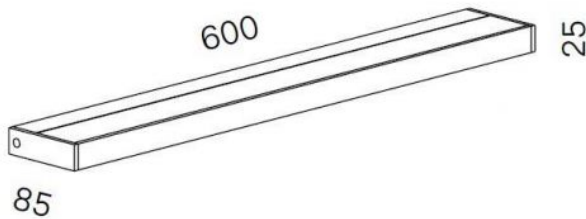

Serien Lighting

SML2 Wall 600 Silver

Leuchtmittelabdeckung

- satinée / de ráster
- satinado / satinado

Farbtemperatur in Kelvin

- Tunable White
- 2.700 extra blanco cálido
- 3.000 blanco cálido

Voltage

- 230 - 240
- 110 - 125

Technical details

País de la Fabricación	 Alemania
fabricante	Serien Lighting
diseñador	Jean Marc da Costa
protección	IP20
Volumen de suministro	LED
entrada de tensión	110 - 240 Volt
Profundidad en cm	9
material	aluminio, policarbonato
Atenuación	Regulable en el sitio
Potencia en vatios	20 W
LED	incluyendo
Indice de reproduccion cromatica	>90
reemplazo de la bombilla:	en el sitio mismo
Dimensions	H 3 cm B 60 cm

Descripción

The Serien Lighting SML2 Wall 600 Silver has a width of 60 cm. It is 3 cm high and 9 cm deep. The wall lamp is available with different lamp covers: With the satinée / satinée lamp cover, the light is scattered upwards and downwards. With the satinée / raster cover, the light is scattered in one direction and dimmed in the other.