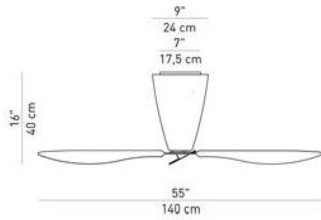

Luceplan

Blow spare rotors

Oberfläche

- Multicolor (bleu, vert, orange)
- orange
- transparent
- transparent avec sérigraphie