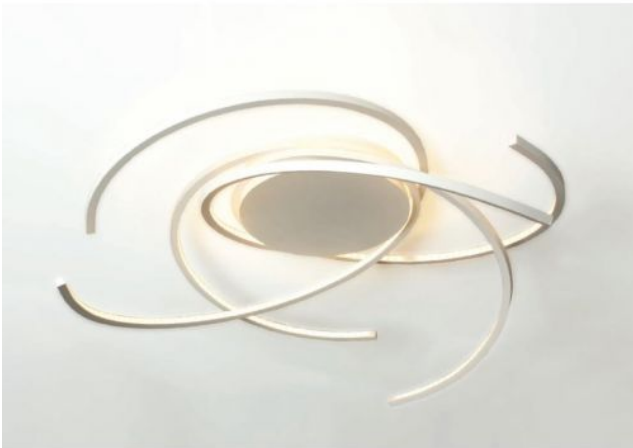

## Space 100 cm

### Oberfläche

- aluminium
- noir
- or
- blanc

### Technical details

<b>Pays de fabrication</b>	 Allemagne
<b>fabricant</b>	Escale
<b>concepteur</b>	Mosru Mohiuddin
<b>année</b>	2013
<b>protection</b>	IP20
<b>Contenu de la livraison</b>	LED
<b>aptitude de tension</b>	230 - 240 Volt
<b>Diamètre en cm</b>	100
<b>matériel</b>	aluminium
<b>atténuation</b>	gradable avec variateur à coupure de phase et à commande de phase
<b>Puissance en Watt</b>	36 W
<b>LED</b>	y compris
<b>Indice de rendu des couleurs</b>	90
<b>La température de couleur en Kelvin</b>	2.700 extra blanc chaud
<b>remplacement des ampoules :</b>	chez le fabricant / a l'usine
<b>Flux lumineux total en LM</b>	5.000
<b>Dimensions</b>	H 24 cm   Ø 100 cm

### Description

The Escale Space 100 is the largest ceiling light in this series. It has a diameter of 100 cm at a height of 24 cm. An LED with a colour temperature of 2700 Kelvin extra warm white serves as a light source.