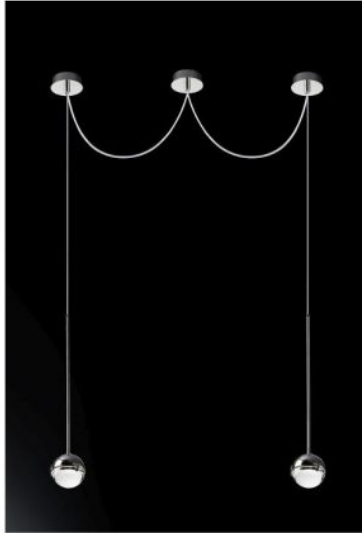

### Convivio pendant lamp 2-lights LED

#### Oberfläche

- chrome
- noir

#### Technical details

<b>Pays de fabrication</b>	 Italie
<b>fabricant</b>	Cini & Nils
<b>concepteur</b>	Luta Bettonica
<b>concepteur 2</b>	Mario Melocchi
<b>année</b>	2005
<b>protection</b>	IP20
<b>Contenu de la livraison</b>	LED
<b>aptitude de tension</b>	230 - 240 Volt
<b>Diamètre en cm</b>	11
<b>matériel</b>	acier, aluminium, laiton, verre
<b>longueur de câble</b>	385 cm
<b>réglage de la hauteur</b>	hauteur déterminée
<b>atténuation</b>	dimmerable sur place avec commande gradateur de phase inverse
<b>LED</b>	y compris
<b>Indice de rendu des couleurs</b>	92
<b>La température de couleur en Kelvin</b>	2.800 blanc chaud
<b>canopée Dimensions</b>	14 cm
<b>Les performances du système</b>	2 x 13 Watt
<b>Flux lumineux total en LM</b>	2.600
<b>Dimensions</b>	H 65 cm   Ø 11 cm

#### Description

The Cini & Nils Convivio pendant lamp 2-lights LED emits its light directly downwards, whereby the light is bundled by transparent glass lenses. This creates a distinctive, clear illumination. The 2-lights pendant lamp has a decentralised canopy, so that the lamp can be installed independently of the power supply. In addition, it is also possible to choose any distance between the two pendulums during installation.