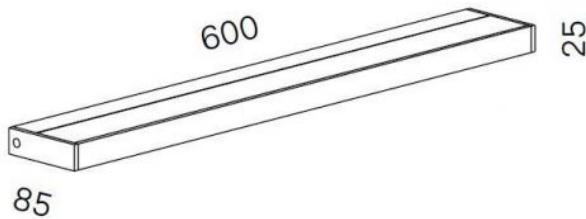

Serien Lighting

SML2 Wall 600 Silver

Leuchtmittelabdeckung

- satinée / données raster
- satinée/ satinée

Farbtemperatur in Kelvin

- Tunable White
- 2.700 extra blanc chaud
- 3.000 blanc chaud

Voltage

- 230 - 240
- 110 - 125

Technical details

Pays de fabrication	 Allemagne
fabricant	Serien Lighting
concepteur	Jean Marc da Costa
protection	IP20
Contenu de la livraison	LED
aptitude de tension	110 - 240 Volt
Profondeur en cm	9
matériel	aluminium, polycarbonate
atténuation	dimmerable sur place
Puissance en Watt	20 W
LED	y compris
Indice de rendu des couleurs	>90
remplacement des ampoules :	sur le site meme
Dimensions	H 3 cm B 60 cm

Description

The Serien Lighting SML2 Wall 600 Silver has a width of 60 cm. It is 3 cm high and 9 cm deep. The wall lamp is available with different lamp covers: With the satinée / satinée lamp cover, the light is scattered upwards and downwards. With the satinée / raster cover, the light is scattered in one direction and dimmed in the other.