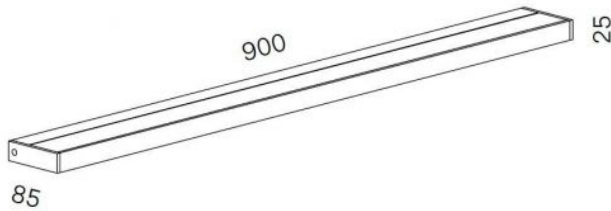

Serien Lighting

SML2 Wall 900 Silver

Leuchtmittelabdeckung

- satinée/ satinée
- satinée / données raster

Farbtemperatur in Kelvin

- Tunable White
- 2.700 extra blanc chaud
- 3.000 blanc chaud

Voltage

- 230 - 240
- 110 - 125

Technical details

Pays de fabrication	 Allemagne
fabricant	Serien Lighting
concepteur	Jean Marc da Costa
protection	IP20
Contenu de la livraison	LED
aptitude de tension	110 - 240 Volt
Profondeur en cm	9
matériel	aluminium, polycarbonate
atténuation	dimmerable sur place
Puissance en Watt	30 W
LED	y compris
Indice de rendu des couleurs	>90
remplacement des ampoules :	sur le site meme
Dimensions	H 3 cm B 90 cm

Description

The Serien Lighting SML2 Wall 900 Silver has a height of 3 cm. Its depth is 9 cm. Different lamp covers are available for the lamp: With the lamp covers, the light can either be scattered upwards and downwards (satinée / satinée) or scattered in one direction and, depending on how the lamp is fixed, dimmed downwards or upwards (satinée / raster).