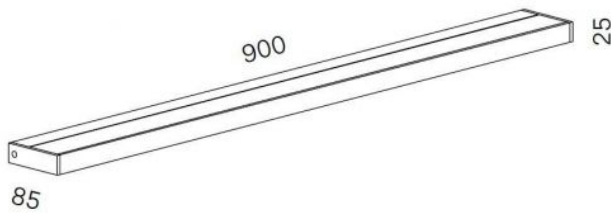

Serien Lighting

SML2 Wall 900 Silver

Leuchtmittelabdeckung

- satinée / données raster
- satinée/ satinée

Farbtemperatur in Kelvin

- Tunable White
- 2.700 extra blanc chaud
- 3.000 blanc chaud

Voltage

- 230 - 240
- 110 - 125

Technical details

Pays de fabrication	 Allemagne
fabricant	Serien Lighting
concepteur	Jean Marc da Costa
protection	IP20
Contenu de la livraison	LED
aptitude de tension	110 - 240 Volt
Profondeur en cm	9
matériel	aluminium, polycarbonate
atténuation	dimmerable sur place
Puissance en Watt	30 W
LED	y compris
Indice de rendu des couleurs	>90
remplacement des ampoules :	sur le site meme
Dimensions	H 3 cm B 90 cm

Description

The Serien Lighting SML2 Wall 900 Silver has a height of 3 cm. Its depth is 9 cm. Different lamp covers are available for the lamp: With the lamp covers, the light can either be scattered upwards and downwards (satinée / satinée) or scattered in one direction and, depending on how the lamp is fixed, dimmed downwards or upwards (satinée / raster).