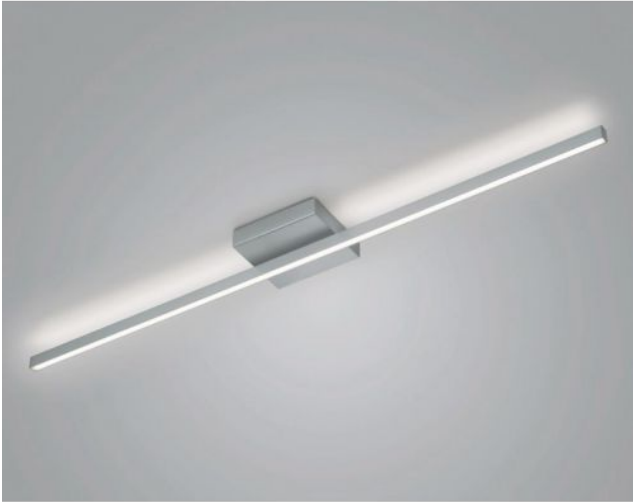

Knapstein

NURI-1

Oberfläche

- nickel
- noir

Technical details

Pays de fabrication	 Allemagne
fabricant	Knapstein
concepteur	Knapstein
année	2022
protection	IP20
Contenu de la livraison	LED
aptitude de tension	230 - 240 Volt
matériel	métal
atténuation	gradable avec variateur à coupure de phase et à commande de phase
Puissance en Watt	44 W
LED	y compris
Indice de rendu des couleurs	>90
Flux lumineux en lm	5.089
La température de couleur en Kelvin	2.700 extra blanc chaud
remplacement des ampoules :	chez le fabricant / a l'usine
Dimensions	H 7 cm B 19 cm L 132 cm

Description

The Knapstein NURI-1 is a rod-shaped ceiling light. The lamp distributes its light upwards and downwards at the same time. This creates light effects on the ceiling. The NURI-1 is 132 cm long and 7 cm high. The ceiling light is offered in the surfaces matt nickel and black. It is operated with a powerful, dimmable LED that has a colour temperature of 2,700 Kelvin extra warm white.