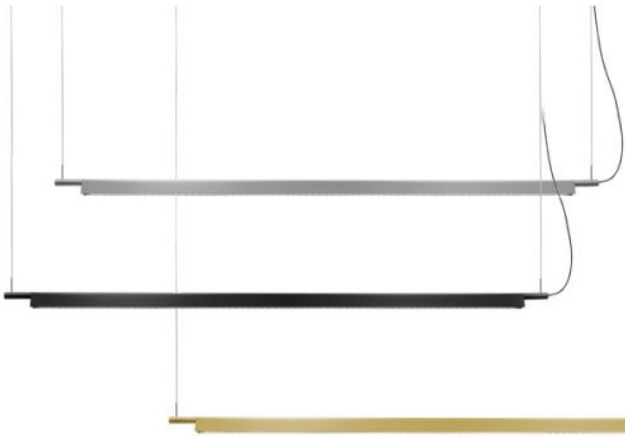

Luceplan

Compendium Suspension

Oberfläche

- aluminium
- messing
- zwart

Farbtemperatur in Kelvin

- 2.700 extra warm wit
- 3.000 warm wit

Technical details

Land van fabricage	 Italië
fabrikant	Luceplan
ontwerper	Daniel Rybakken
jaar	2014
bescherming	IP20
Omvang van de levering	LED
voltage geschiktheid	230 - 240 Volt
materiaal	aluminium
hoogteverstelling	hoogte bepaalbaar
dimmen	dimbaar op locatie met faseafsnijding dimmer
Wattage	37 W
LED	inclusief
Kleurweergave-index	90
bulb vervangen:	ter plaatse zelf
lichtverdeling	direct
totale hoogte	15 - 300 cm
Dimensions	H 5 cm B 3 cm L 157 cm

Omschrijving

The Luceplan Compendium Suspension emits direct, glare-free light downwards. It is offered in the surfaces aluminium, black and brass. The colour temperatures 2,700 extra warm white and 3,000 warm white are offered. The pendant light can be dimmed by the customer using a trailing-edge phase dimmer. DALI or Push dimmable versions are also available on request. Daniel Rybakken developed the Compendium pendant lamp in 2014.