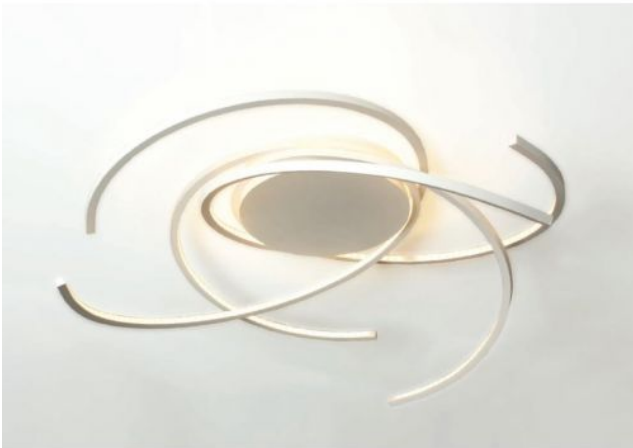

## Space 100 cm

### Oberfläche

- aluminium
- zwart
- goud
- wit

### Technical details

<b>Land van fabricage</b>	 Duitsland
<b>fabrikant</b>	Escale
<b>ontwerper</b>	Mosru Mohiuddin
<b>jaar</b>	2013
<b>bescherming</b>	IP20
<b>Omvang van de levering</b>	LED
<b>voltage geschiktheid</b>	230 - 240 Volt
<b>Diameter in cm</b>	100
<b>materiaal</b>	aluminium
<b>dimmen</b>	dimbaar met fase- en fase-afsnijding en fase-regelingsdimmer
<b>Wattage</b>	36 W
<b>LED</b>	inclusief
<b>Kleurweergave-index</b>	90
<b>Kleurtemperatuur in Kelvin</b>	2.700 extra warm wit
<b>bulb vervangen:</b>	bij de fabrikant / fabriek
<b>Totale lichtstroom in lm</b>	5.000
<b>Dimensions</b>	H 24 cm   Ø 100 cm

### Omschrijving

The Escale Space 100 is the largest ceiling light in this series. It has a diameter of 100 cm at a height of 24 cm. An LED with a colour temperature of 2700 Kelvin extra warm white serves as a light source.