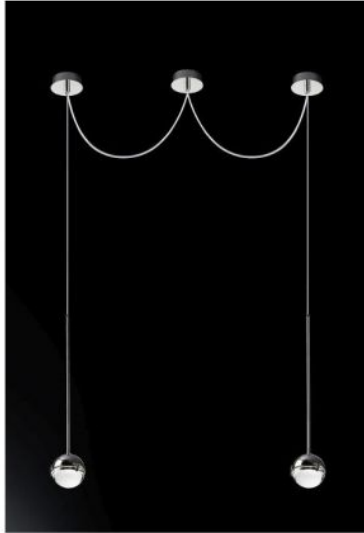

#### Oberfläche

- chroom
- zwart

#### Technical details

<b>Land van fabricage</b>	 Italië
<b>fabrikant</b>	Cini & Nils
<b>ontwerper</b>	Luta Bettonica
<b>ontwerper 2</b>	Mario Melocchi
<b>jaar</b>	2005
<b>bescherming</b>	IP20
<b>Omvang van de levering</b>	LED
<b>voltage geschiktheid</b>	230 - 240 Volt
<b>Diameter in cm</b>	11
<b>materiaal</b>	aluminium, glas, messing, staal
<b>kabellengte</b>	385 cm
<b>hoogteverstelling</b>	hoogte bepaalbaar
<b>dimmen</b>	dimbaar op locatie met faseafsnijding dimmer
<b>LED</b>	inclusief
<b>Kleurweergave-index</b>	92
<b>Kleurtemperatuur in Kelvin</b>	2.800 warm wit
<b>luifel Dimensions</b>	14 cm
<b>prestaties van het systeem</b>	2 x 13 Watt
<b>Totale lichtstroom in lm</b>	2.600
<b>Dimensions</b>	H 65 cm   Ø 11 cm

#### Omschrijving

The Cini & Nils Convivio pendant lamp 2-lights LED emits its light directly downwards, whereby the light is bundled by transparent glass lenses. This creates a distinctive, clear illumination. The 2-lights pendant lamp has a decentralised canopy, so that the lamp can be installed independently of the power supply. In addition, it is also possible to choose any distance between the two pendulums during installation.