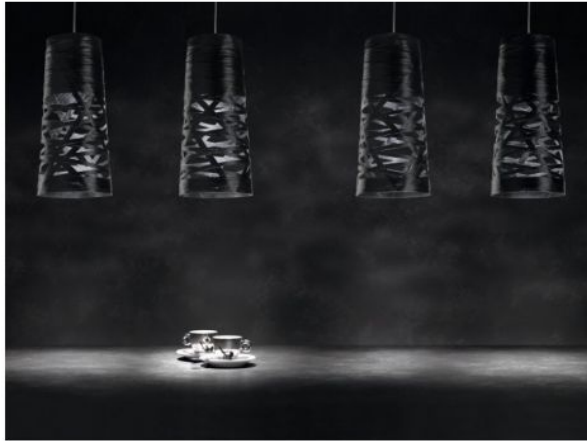

Foscarini

Tress Mini Sospensione

Farbe

- czarny
- biały
- greige szaro-beżowa

Technical details

Kraj produkcji	 Włochy
producent	Foscarini
projektant	Marc Sadler
rok	2009
ochrona	IP20
zakres dostawy	Leuchtmittel/Bulb
napięcie przydatność	110 - 240 Volt
Średnica w cm	20
tworzywo	metal, szkło
długość kabla	320 cm
regulacja wysokości	wysokość ustalona
pedestał/wersja	GU10
Moc (maks. W)	75 Watt
Dimensions	H 43 cm Ø 20 cm

Opis

The Foscarini Tress Mini Sospensione is the smallest pendant of this collection by Foscarini. It is characterized by a diffuse light radiation and emits the light on the underlying surface. Like all lamps in this series, the Tress Mini Sospensione lights are made from lacquered glass fiber fabric and give the room an individual touch thanks to the interesting light-shadow play. Available in the colours greige (grey-beige), white and black, the pendant light can also be combined well with one another.