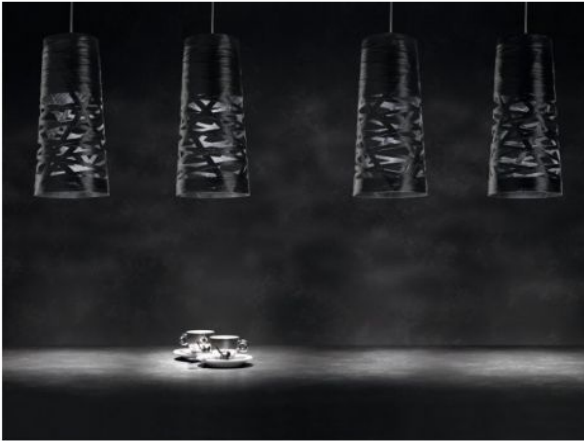

Foscarini

Tress Mini Sospensione

Farbe

- greige szaro-beżowa
- czarny
- biały

Technical details

Kraj produkcji	 Włochy
producent	Foscarini
projektant	Marc Sadler
rok	2009
ochrona	IP20
zakres dostawy	Leuchtmittel/Bulb
napięcie przydatność	110 - 240 Volt
Średnica w cm	20
tworzywo	metal, szkło
długość kabla	320 cm
regulacja wysokości	wysokość ustalona
pedestał/wersja	GU10
Moc (maks. W)	75 Watt
Dimensions	H 43 cm Ø 20 cm

Opis

The Foscarini Tress Mini Sospensione is the smallest pendant of this collection by Foscarini. It is characterized by a diffuse light radiation and emits the light on the underlying surface. Like all lamps in this series, the Tress Mini Sospensione lights are made from lacquered glass fiber fabric and give the room an individual touch thanks to the interesting light-shadow play. Available in the colours greige (grey-beige), white and black, the pendant light can also be combined well with one another.