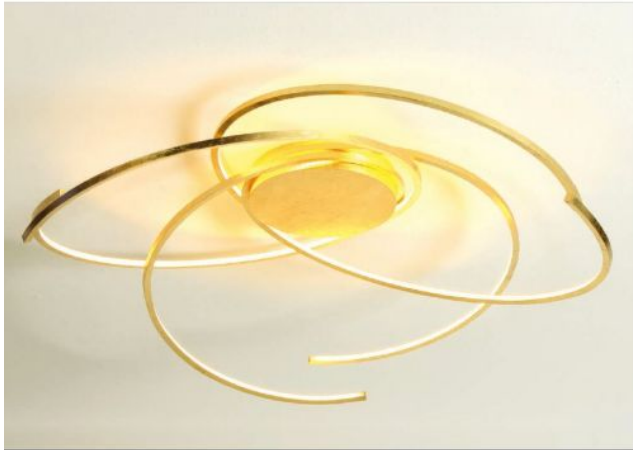

Escale

Space 80 cm

Oberfläche

- polerowane aluminium
- Złoty Liść
- czarny
- biały

Technical details

Kraj produkcji	 Niemcy
producent	Escale
projektant	Mosru Mohiuddin
rok	2013
ochrona	IP20
zakres dostawy	LED
napięcie przydatność	230 - 240 Volt
Średnica w cm	80
tworzywo	aluminium
ściemnianie	ściemniające z przecinaniem fazy i ściemniaczem z regulacją fazy
Moc w watach	30 W
LED	Łącznie
Wskaźnik oddawania barw	90
Temperatura barwowa w stopniach Kelvina	2.700 extra biała ciepła
wymiana żarówek:	u producenta / w fabryce
Całkowity strumień świetlny w lm	4.200
Dimensions	H 20 cm Ø 80 cm

Opis

The Escale Space 80 cm is the medium-sized ceiling light of this collection. The lamp has a diameter of 80 cm and a height of 20 cm. An LED with a colour temperature of 2,700 Kelvin extra warm white is used for lighting.

The Space 80 cm is a round lamp around which several struts spiral. These surfaces are offered: gold leaf, white, black or smoothed aluminum. Mosru Mohiuddin designed the lamp in the year 2013.

The ceiling lamp is dimmable on site with a trailing edge and / or leading edge phase dimmer. A Casambi module and a ZigBee module are on offer as accessories. With the Casambi module, the ceiling light can be regulated using the Casambi App by Smartphone or Tablet via Bluetooth. The ZigBee module enables the light to be operated via voice control.