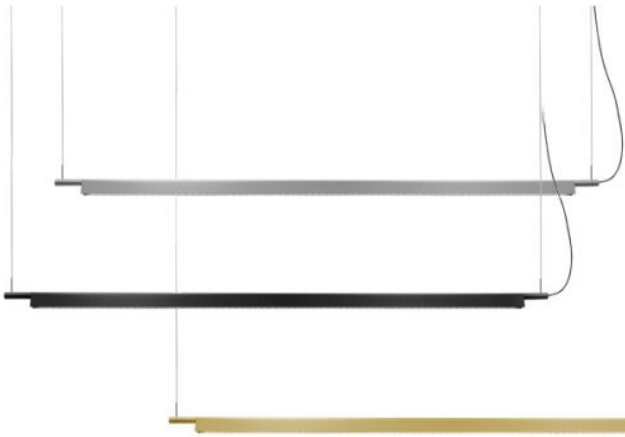

Luceplan

Compendium Suspension

Oberfläche

- aluminium
- mosiądz
- czarny

Farbtemperatur in Kelvin

- 2.700 extra biała ciepła
- 3.000 biała ciepła

Technical details

Kraj produkcji	 Włochy
producent	Luceplan
projektant	Daniel Rybakken
rok	2014
ochrona	IP20
zakres dostawy	LED
napięcie przydatność	230 - 240 Volt
tworzywo	aluminium
regulacja wysokości	wysokość ustalona
ściemnianie	ściemnialna kontroli faz przyciemniania
Moc w watach	37 W
LED	łącznie
Wskaźnik oddawania barw	90
wymiana żarówek:	na miejscu
dystrybucja światła	bezpośrednio
wysokość całkowita	15 - 300 cm
Dimensions	H 5 cm B 3 cm L 157 cm

Opis

The Luceplan Compendium Suspension emits direct, glare-free light downwards. It is offered in the surfaces aluminium, black and brass. The colour temperatures 2,700 extra warm white and 3,000 warm white are offered. The pendant light can be dimmed by the customer using a trailing-edge phase dimmer. DALI or Push dimmable versions are also available on request. Daniel Rybakken developed the Compendium pendant lamp in 2014.