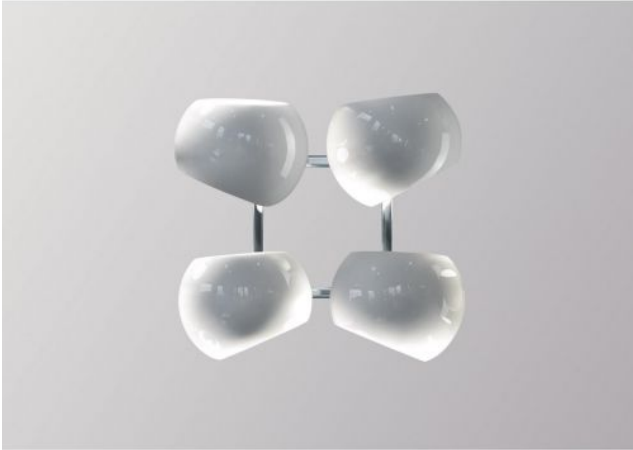

## White Moons 2x2

### Technical details

<b>Kraj produkcji</b>	 Niemcy
<b>producent</b>	Licht im Raum
<b>projektant</b>	Daniel Klages
<b>rok</b>	2016
<b>ochrona</b>	IP20
<b>zakres dostawy</b>	LED 230 Volt
<b>napięcie przydatność</b>	110 - 240 Volt
<b>Głębokość w cm</b>	21
<b>tworzywo</b>	porcelana, stal nierdzewna
<b>ściemnianie</b>	na miejscu z funkcją ściemniania
<b>pedestał/wersja</b>	E14
<b>LED</b>	łącznie
<b>Średnica klosza</b>	16 cm
<b>wymiana żarówek:</b>	na miejscu
<b>wydajność systemu</b>	4 x 4,5 Watt
<b>Dimensions</b>	B 35 cm   L 35 cm

### Opis

The Licht im Raum White Moons 2x2 wall lamp has four shades which can be oriented differently. In this way they can emit light in different directions and create an interesting game of light reflections. The lamp series already won several design awards and also includes other wall and pendant lamps. It was designed 2016 by Daniel Klages. This lamp is supplied with a polished stainless steel wall bracket. On request, the lamp is also available with a brass wall bracket.