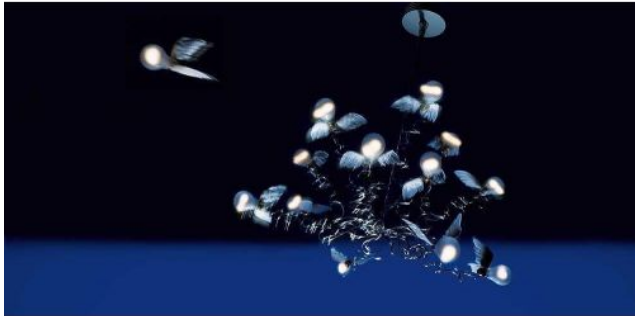

Ingo Maurer

Birdie LED

Kabelfarbe

- czerwony
- przezroczysty

Voltage

- 230 - 240
- 110 - 125

Technical details

Kraj produkcji	 Niemcy
producent	Ingo Maurer
projektant	Ingo Maurer
rok	2017
ochrona	IP20
zakres dostawy	LED
napięcie przydatność	110 - 240 Volt
tworzywo	metal, Skrzydła z piór gęsi
ściemnianie	ściemnialna kontroli faz przyciemniania
pedestał/wersja	E27
LED	Łącznie
Wskaźnik oddawania barw	>90
Temperatura barwowa w stopniach Kelvina	2.700 extra biała ciepła
wymiana żarówek:	na miejscu
wydajność systemu	12 x 1,5 Watt
Całkowity strumień świetlny w lm	1.560
Dimensions	H 100 cm

Opis

The Ingo Maurer Birdie LED pendant light has twelve bendable and extendable light arms that can be adjusted flexibly. Each arm has an integrated LED light source in classic incandescent shape. Each LED has a power of 1.5 watts at a colour temperature of 2,700 Kelvin extra warm white. Goose feathers are attached to the lampholders, which gives the lamp an extraordinary appearance. The pendant light is offered with one red or transparent cable. The canopy has an integrated transformer.