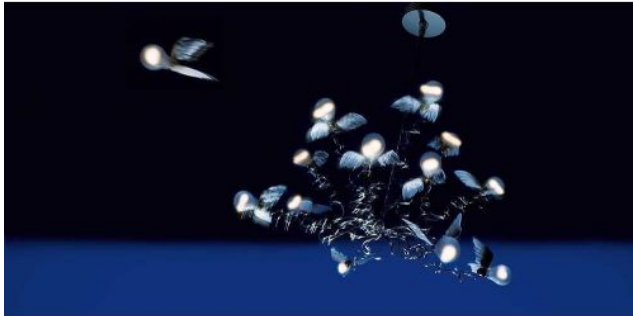

## Birdie LED

### Kabelfarbe

- czerwony
- przezroczysty

## Technical details

<b>Kraj produkcji</b>	 Niemcy
<b>producent</b>	Ingo Maurer
<b>projektant</b>	Ingo Maurer
<b>rok</b>	2017
<b>ochrona</b>	IP20
<b>zakres dostawy</b>	LED
<b>napięcie przydatność</b>	110 - 240 Volt
<b>tworzywo</b>	metal, Skrzydła z piór gęsi
<b>ściemnianie</b>	ściemnialna kontroli faz przyciemniania
<b>pedestał/wersja</b>	E27
<b>LED</b>	Łącznie
<b>Wskaźnik oddawania barw</b>	>90
<b>Temperatura barwowa w stopniach Kelvina</b>	2.700 extra biała ciepła
<b>wymiana żarówek:</b>	na miejscu
<b>wydajność systemu</b>	12 x 1,5 Watt
<b>Całkowity strumień świetlny w lm</b>	1.560
<b>Dimensions</b>	H 100 cm

## Opis

The Ingo Maurer Birdie LED pendant light has twelve bendable and extendable light arms that can be adjusted flexibly. Each arm has an integrated LED light source in classic incandescent shape. Each LED has a power of 1.5 watts at a colour temperature of 2,700 Kelvin extra warm white. Goose feathers are attached to the lampholders, which gives the lamp an extraordinary appearance. The pendant light is offered with one red or transparent cable. The canopy has an integrated transformer.