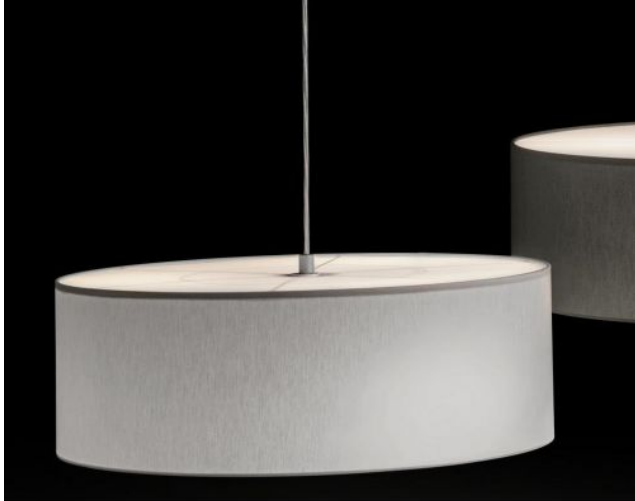

Holtkoetter

Vita P 50cm

Schirmfarbe

- szampan
- łupek
- Fala optyczna biała
- szary
- biały
- piasek

Technical details

Kraj produkcji	 Niemcy
producent	Holtkoetter
projektant	Holtkötter
ochrona	IP20
zakres dostawy	Leuchtmittel/Bulb
napięcie przydatność	110 - 240 Volt
Średnica w cm	50
tworzywo	Chintz
regulacja wysokości	wysokość ustalona
ściemnianie	na miejscu z funkcją ściemniania
pedestał/wersja	E27
baldachim Wymiary	8 cm
wydajność systemu	3 x 60 Watt (max.)
wysokość całkowita	140 cm
Dimensions	Ø 50 cm

Opis

This Vita P pendant lamp has a shade diameter of 50 cm. The lamp shade is made of high-quality chintz material and is closed at the top and bottom by a cover. This ensures that the light is glare-free both upwards and downwards. Depending on the shade colour, the light radiates through the shade into the room. The following shade colours are available: white, sand, light grey, champagne, slate and wave optics white. The total height of the Vita P 50cm is maximum 140 cm, if required the cable can be shortened. Both halogen lamps and LED retrofits are suitable as light sources. In addition to this lamp with a shade diameter of 50 cm, versions of the pendant lamp with 40 cm or 60 cm are also offered.