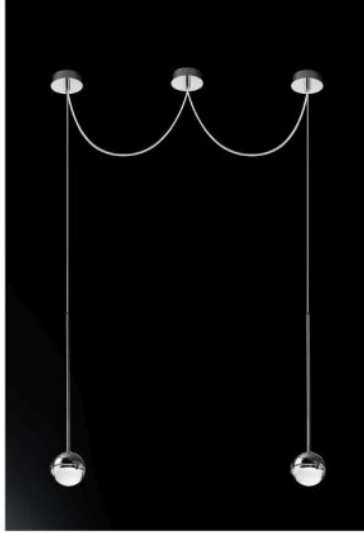

#### Oberfläche

- chrom
- czarny

#### Technical details

<b>Kraj produkcji</b>	 Włochy
<b>producent</b>	Cini & Nils
<b>projektant</b>	Luta Bettonica
<b>projektant 2</b>	Mario Melocchi
<b>rok</b>	2005
<b>ochrona</b>	IP20
<b>zakres dostawy</b>	LED
<b>napięcie przydatność</b>	230 - 240 Volt
<b>Średnica w cm</b>	11
<b>tworzywo</b>	aluminium, mosiądz, stal, szkło
<b>długość kabla</b>	385 cm
<b>regulacja wysokości</b>	wysokość ustalona
<b>ściemnianie</b>	ściemnialna kontroli faz przyciemniania
<b>LED</b>	łącznie
<b>Wskaźnik oddawania barw</b>	92
<b>Temperatura barwowa w stopniach Kelvina</b>	2.800 biała ciepła
<b>baldachim Wymiary</b>	14 cm
<b>wydajność systemu</b>	2 x 13 Watt
<b>Całkowity strumień świetlny w lm</b>	2.600
<b>Dimensions</b>	H 65 cm   Ø 11 cm

#### Opis

The Cini & Nils Convivio pendant lamp 2-lights LED emits its light directly downwards, whereby the light is bundled by transparent glass lenses. This creates a distinctive, clear illumination. The 2-lights pendant lamp has a decentralised canopy, so that the lamp can be installed independently of the power supply. In addition, it is also possible to choose any distance between the two pendulums during installation.