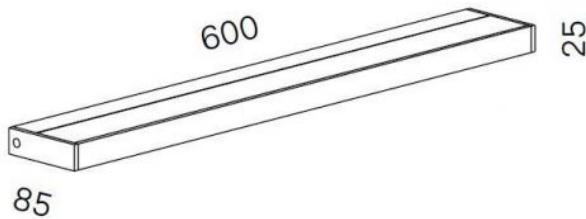

## Technical details

Kraj produkcji	 Niemcy
producent	Serien Lighting
projektant	Jean Marc da Costa
ochrona	IP20
zakres dostawy	LED
napięcie przydatność	110 - 240 Volt
Głębokość w cm	9
tworzywo	aluminium, poliwęglan
ściemnianie	na miejscu z funkcją ściemniania
Moc w watach	20 W
LED	Łącznie
Wskaźnik oddawania barw	>90
wymiana żarówek:	na miejscu
Dimensions	H 3 cm   B 60 cm

## Opis

The Serien Lighting SML2 Wall 600 Silver has a width of 60 cm. It is 3 cm high and 9 cm deep. The wall lamp is available with different lamp covers: With the satinée / satinée lamp cover, the light is scattered upwards and downwards. With the satinée / raster cover, the light is scattered in one direction and dimmed in the other.