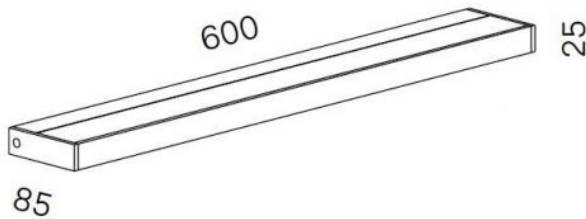

## Technical details

Kraj produkcji	Niemcy
producent	Serien Lighting
projektant	Jean Marc da Costa
ochrona	IP20
zakres dostawy	LED
napięcie przydatność	110 - 240 Volt
Głębokość w cm	9
tworzywo	aluminium, poliwęglan
ściemnianie	na miejscu z funkcją ściemniania
Moc w watach	20 W
LED	Łącznie
Wskaźnik oddawania barw	>90
wymiana żarówek:	na miejscu
Dimensions	H 3 cm   B 60 cm

## Opis

The Serien Lighting SML2 Wall 600 Silver has a width of 60 cm. It is 3 cm high and 9 cm deep. The wall lamp is available with different lamp covers: With the satinée / satinée lamp cover, the light is scattered upwards and downwards. With the satinée / raster cover, the light is scattered in one direction and dimmed in the other.